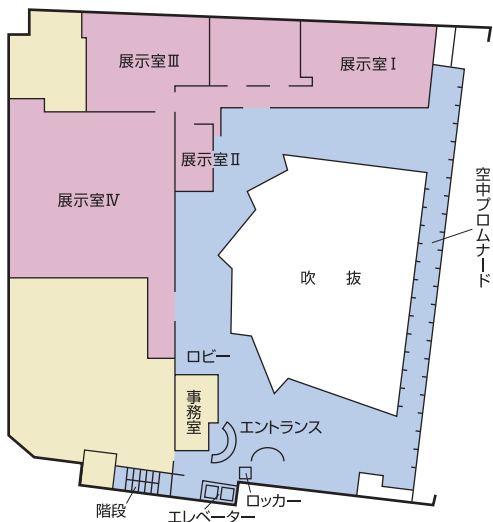

### アルテリオ3階 美術館フロア

### 利用案内

開館時間 午前10時～午後6時(入館は午後5時30分まで)  
休館日 月曜日(祝日の場合は翌日休館)、12月28日～1月4日  
※このほか臨時に休館日を設けることがあります。  
入館料 所蔵品展/美術館のみ: 一般 210円、高校生以下無料  
板谷波山記念館共通券: 一般 310円、高校生以下無料  
企画展/企画展ごとに異なります。お問い合わせください。  
※障がい者手帳等をご提示の方と付添いの方1人は無料です。  
※第3日曜日「家庭の日」は高校生以下のお子様連れのご家族は  
無料です。