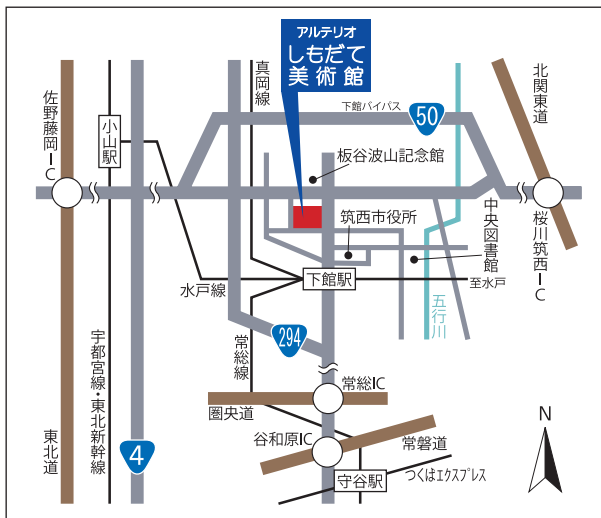

### アルテリオ3階 美術館フロア

### 交通のご案内

鉄道 JR水戸線 関東鉄道常総線 真岡鉄道真岡線 下館駅北口から  
徒歩8分  
自動車 東北道 佐野藤岡ICから国道50号で約60分  
圏央道 常総ICから国道294号で約40分  
常磐道 谷和原ICから国道294号で約60分  
北関東道 桜川筑西ICから国道50号で約20分  
※地下駐車場をご利用ください。