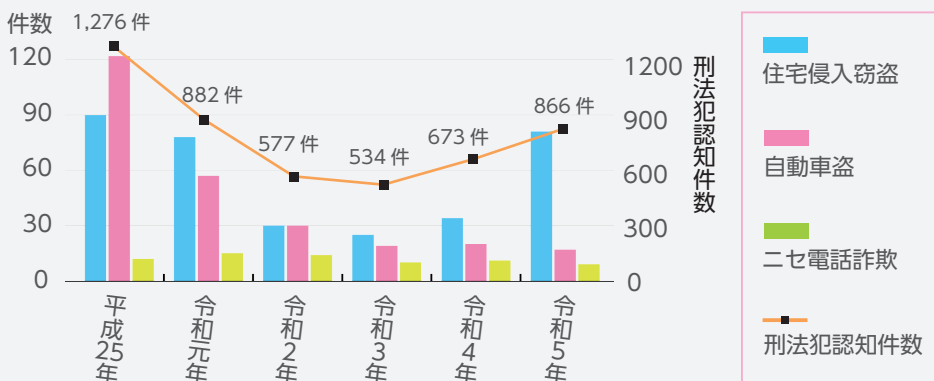

みんなが高めよう防犯意識

筑西警察署では、市民が安心して暮らせるまちづくりに向け、巡回連絡による防犯指導やパトロールなど、さまざまな形で市民の生活を守る活動をしています。近年、犯罪が増加しています。今回は、犯罪情勢と多様化する犯罪を未然に防ぐために、今からできる対策などを紹介します。【問】筑西警察署 ☎24・0110

自分も決して例外ではない

令和3年から2年連続で
刑法犯罪が増加

茨城県 金属盗
全国一

■ 筑西市内の刑法犯認知件数の推移

刑法犯認知件数の総数は一貫して減少していますが、令和5年は866件とコロナ禍以降増加しています。

■ 令和5年金属盗被害（全国順位）

太陽光発電施設関連の被害が多く、県内で認知した被害総額は約20億円になります。被害の大半は、不法滞在外国人が関与しているとされています。

| | 1 | 2 | 3 | 4 | 5 |
|-------|-------|-------|-------|-------|-------|
| 都道府県名 | 茨城 | 千葉 | 栃木 | 群馬 | 埼玉 |
| 件数 | 2,889 | 1,684 | 1,464 | 1,437 | 1,172 |