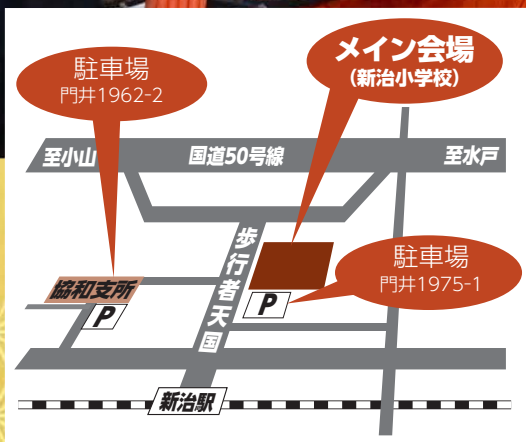

三十一回

小栗判官まつり

日時
12月3日(日)
場所
新治小学校

午前9時～午後4時
※雨天決行
新治駅前通歩行者天国
午前10時～午後3時30分

小栗判官役
俳優 松田 賢二さん
声優 まつだ けんじ

照手姫役
祇園芸妓 ゆり葉さん (筑西詰屋)

第三十回小栗判官役
まえかわ やすゆき
前川 泰之さん

広報筑西 ピーグル
People No.260
令和5年11月1日 見やすいユニバーサルデザイン
フォントを採用しています。