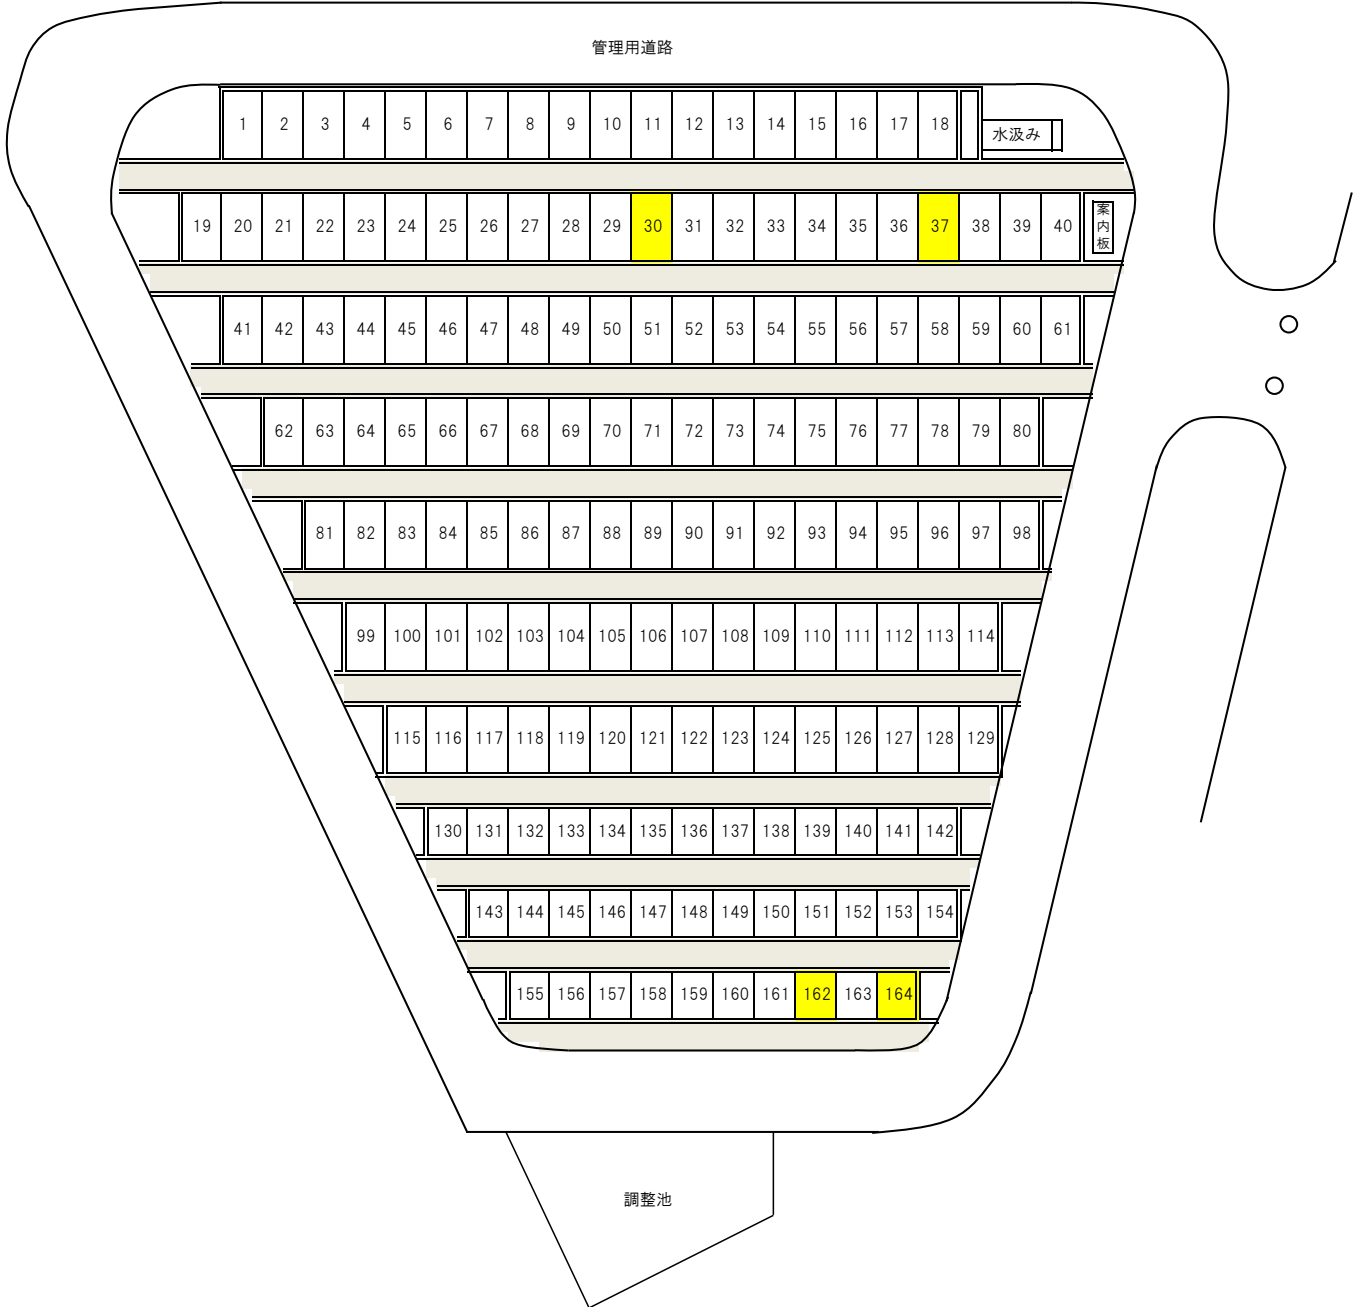

明野富士見霊園 《区画割図》

2023年12月25日現在 申込可能区画

第1種（和型）：【1-30】，【1-37】

第2種（洋型）：【2-162】，【2-164】

※返還区画が生じたため、上記区画の利用者を募集中

第1種（和型）： No. 1 ～ No.129

第2種（洋型）： No.130 ～ No.164