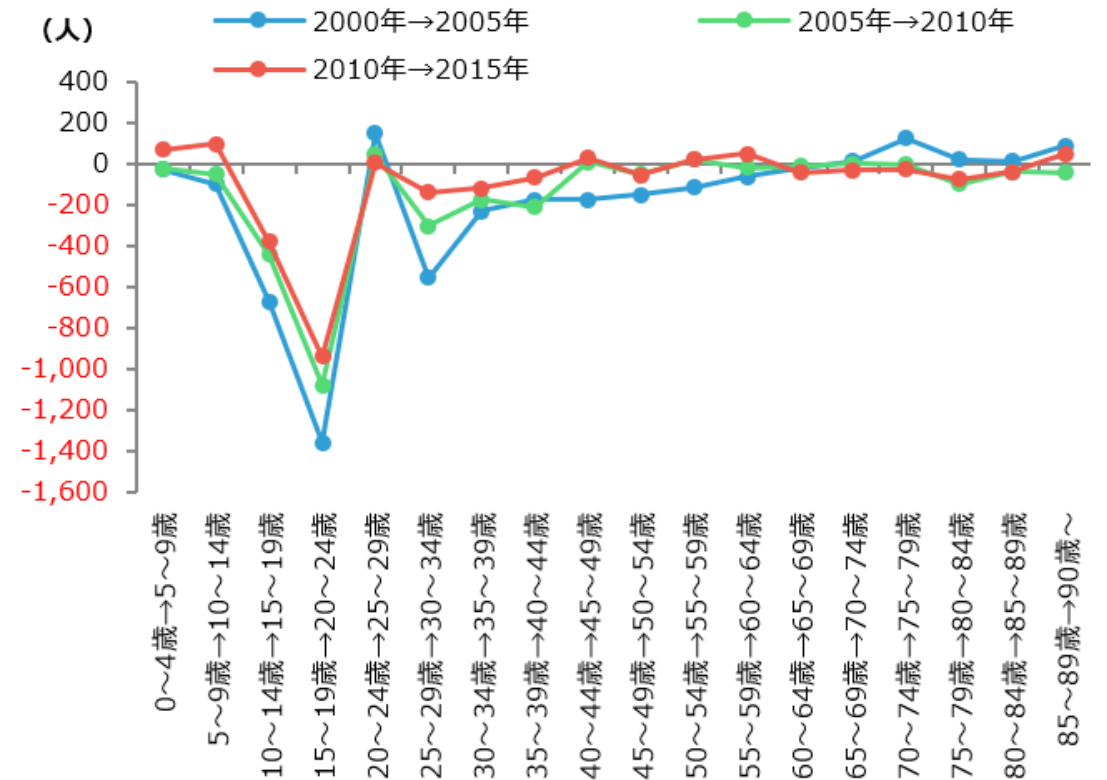

## ・ 10-20代に顕著な転出超過

- ・ 茨城県常住人口調査「年齢別人口動態」
- ・ 総務省「住民基本台帳人口移動報告」

# 「ごじやの場」の意義

他者との交流(素朴な楽しさ)

家・学校・会社での地位から解放される「居心地の良さ」

家・学校・会社以外に居場所があることによる幸福

...and more!!(補足はQRコード先で)

ごじやの場の情報は  
こちらから

【出典】総務省「国勢調査」、厚生労働省「都道府県別生命表」に基づきまち・ひと・しごと創生本部作成

※データや図表はRESASを用いた