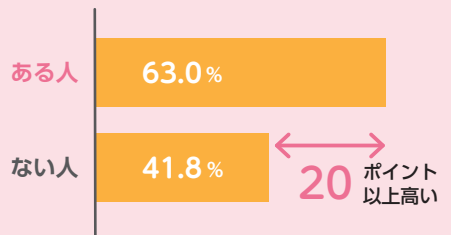

親子で投票に行こう

子どものころに親の投票についていった経験がある人は、その経験がない人比べて投票率が高いと言われています。投票している姿を子どもに見せ、家庭で選挙や投票のことを話し合うきっかけにしましょう。

親子で投票に行くことは子どもの将来の投票につながるんだね

子どものころに親の投票についていったことがある人・ない人の投票参加の比較