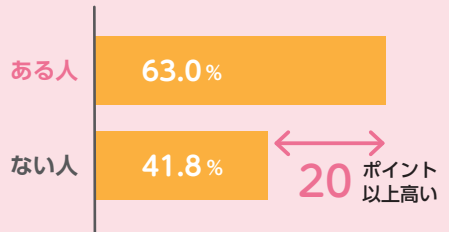

場所 ①筑西市役所(スピカビル)1階 憩の広場 ②関城支所 ③明野支所
④協和公民館(協和支所) ⑤川島出張所

※投票日当日に仕事や旅行などで投票所に行けない人や、混雑により新型コロナウイルス感染症などへの感染を心配されている人は、上記の期間・場所で期日前投票ができます。

投票所は入場券で確認しよう

- 入場券がない場合でも、本人であることが確認できれば投票可能です。
- 来場前の検温、手洗い、うがい、来場時のマスク着用、咳エチケットに協力をお願いします。
- スリッパなどに履き替える投票所では、新型コロナウイルス感染症対策のため、上履きを持参するなどご協力をお願いします。

親子で投票に行こう

子どものころに親の投票についていった経験がある人は、その経験がない人比べて投票率が高いと言われています。投票している姿を子どもに見せ、家庭で選挙や投票のことを話し合うきっかけにしましょう。

親子で投票に行くことは子どもの将来の投票につながるんだね

子どものころに親の投票についていったことがある人・ない人の投票参加の比較

平成28年参院選後の総務省「18歳選挙権に関する意識調査」(18歳～20歳までの男女3,000人に行ったインターネット調査より)