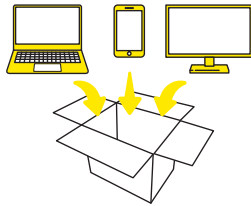

2 回収物を詰める

段ボール箱等に
詰めるだけでOK!