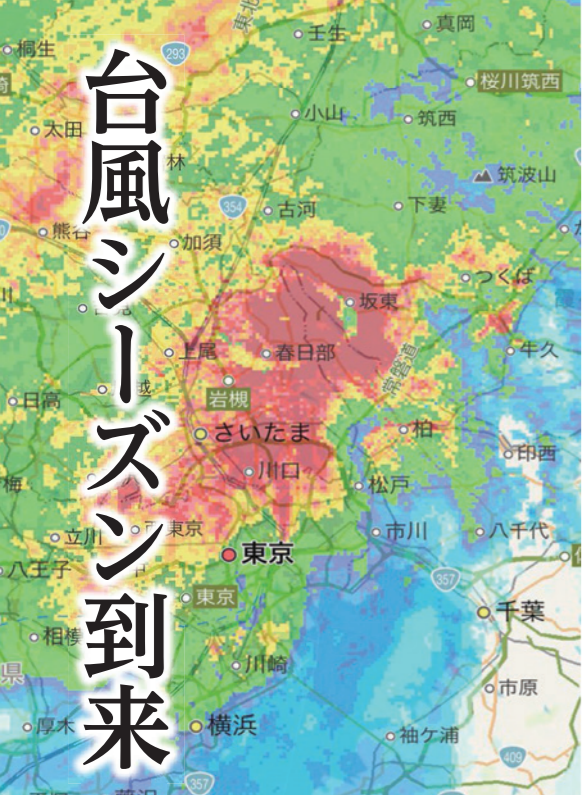

広報筑西 ピープル No.221

People

8.1
2020

Contents

川島分署紹介.....	2
新型コロナ関連.....	4
市民記者のページ.....	7
地域おこし協力隊.....	8
暮らしの情報.....	15

地域の笑顔を守るため 有事に備えて準備万端

筑西消防署の川島出張所が、新しく消防分署へと生まれ変わりました。
詳細は、2ページで紹介しています。

命を守るための最善の行動を

警戒レベル **5** (市発令)

警戒レベル **4** (市発令) **危険な場所から全員退避**

警戒レベル **3** (市発令) **高齢者などは避難開始**

警戒レベル **2** (気象庁) **避難行動を確認してください**

警戒レベル **1** (気象庁) **災害への心構えをしましょう**

危険度 ↑ ↓

避難所7か所を先行して開設します

線状降水帯^{※1}や大型台風による浸水、暴風などの自然災害の発生が想定されます。今後、自然災害の発生又は発生が予測される時は、下記の**避難所7か所**を他に先駆けて開設します。