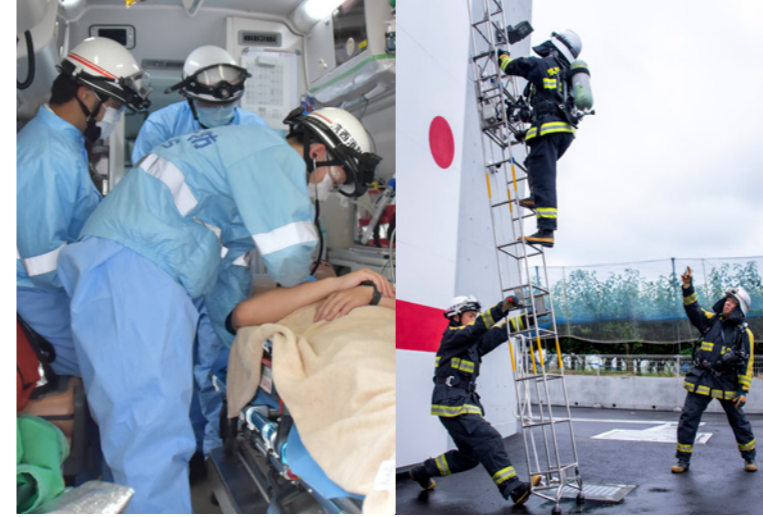

命を守るための最善の行動を

警戒レベル **5** (市発令)

警戒レベル **4** (市発令) **危険な場所から全員退避**

警戒レベル **3** (市発令) **高齢者などは避難開始**

警戒レベル **2** (気象庁) **避難行動を確認してください**

警戒レベル **1** (気象庁) **災害への心構えをしましょう**

危険度 ↑ ↓

避難所7か所を先行して開設します

線状降水帯^{※1}や大型台風による浸水、暴風などの自然災害の発生が想定されます。今後、自然災害の発生又は発生が予測される時は、下記の**避難所7か所**を他に先駆けて開設します。

避難所の運営は、新型コロナウイルス感染拡大防止に最大限配慮します。避難者が多くなり、3密状態になる恐れがある場合には、他の避難所を案内する場合があります。

- ①下館中学校体育館
- ②下館西中学校体育館
- ③下館南中学校体育館
- ④下館北中学校体育館
- ⑤関城中学校体育館
- ⑥明野中学校体育館
- ⑦**協和の杜**体育館
  ※協和中学校体育館の大規模改修工事に伴う代替避難所

※1 線状降水帯とは、激しい雨を降らせる積乱雲が連続して発生し線状に並ぶものをいう。その規模は幅 20～50km、長さ 50～200km。

スピカビル1階憩の広場で開設していた自主避難所については、3密状態になる可能性が高いことから、感染防止のため今後は開設しません。

福祉避難所

福祉避難所は、一般の指定避難所での生活が困難な高齢者や障がい者、妊産婦など、特別な配慮（移動などがひとりではできないなど）が必要な避難者のために開設する、二次的な避難所です。

また、一般の指定避難所と同時に開設しますが、開設する避難所は状況により決定します。

- ①総合福祉センター（小林）
- ②関城老人福祉センター（藤ヶ谷）
- ③明野老人福祉センター（新井新田）
- ④協和ふれあいセンター（久地楽）

「分散避難」として、安全な場所に住んでいて身を寄せられる親戚や友人、知人の家などへの避難もご検討ください。

避難所へ持っていくモノは？事前に確認しておきましょう。

1. **非常持出品の例** 最低3日間は自力で生活できるよう、準備しておきましょう。
2. ☐飲料水 ☐食料品 ☐貴重品（預金通帳など）
   - ☐救急用品（薬など） ☐ヘルメット・防災ずきん
   - ☐マスク ☐軍手 ☐洗面用具 ☐携帯ラジオ
   - ☐懐中電灯 ☐毛布 ☐予備電池 ☐衣類 ☐下着
   - ☐タオル ☐使い捨てカイロ ☐ウェットティッシュ
3. ※乳児のいる家庭は、ミルク・紙おむつ・哺乳瓶なども用意しておきましょう。

消毒液や除菌用品などがあると便利です。

感染症対策

- ・マスク
- ・体温計
- ・消毒液
- ・石けん
- ・ペーパータオル
- ・タオル
- ・使い捨て手袋
- ・除菌用品 など

※熱中症対策や換気のための窓開放に備えた防寒具なども用意しておきましょう。

問 指定避難所について…消防防災課（下館庁舎） ☎ 24-2132 福祉避難所について…社会福祉課（本庁2階） ☎ 22-0525

出張所から分署へ

これまで整備を進めてきた「筑西消防署 川島分署」が、7月から供用開始となりました。従来の「筑西消防署 川島出張所」は、救急要請などによる出場件数が筑西消防署 結城消防署に次いで多く、体制の強化が課題となっていました。

高い機能性

通常業務や24時間勤務のため

あらゆる災害に対応

あらゆる災害の緊急事態に備え、自らが災害に強い消防施設として整備し、災害応急対策拠点としての機能を有しています。

また、消防自動車と救急車の、同時出場が可能な体制を整えています。

め待機する署員の住環境の改善を図り、増加する救急出場、多様化・大規模化する各種災害に適切に対応できる施設となっています。