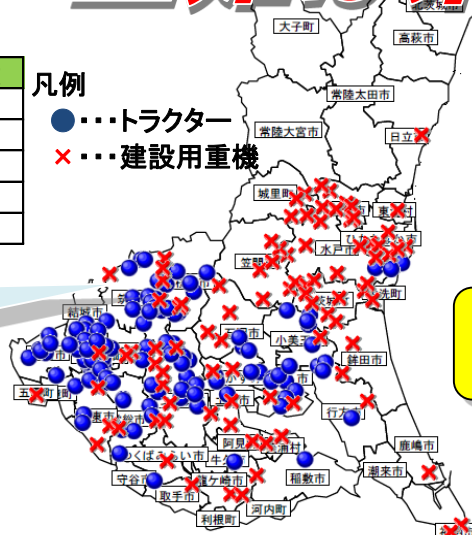

自動車の盗難にご注意下さい！

筑西市は全国ワースト11位！

●令和元年12月末 認知件数(暫定値)

地域	市町村	認知件数	乗用車		貨物車
			乗用車	貨物車	
県南	つくば市	259件	187件	32件	
県南	土浦市	150件	87件	44件	
県南	牛久市	119件	100件	13件	
県央	水戸市	73件	30件	30件	
県西	筑西市	57件	10件	20件	

「安全なまちづくり」のために

日本はかつて「世界一安全な国」と言われていました。しかし、近年の犯罪発生件数の推移を見ますと「安全な国、日本」という神話は崩れつつあると言えます。

自動車盗難発生件数で見ますと、茨城県は全国ワースト1位。筑西市は、全国1, 718の市町村の中で、『全国ワースト11位』という結果でありました。全国ワースト20位の山梨県よりも筑西市の方が発生が多いという非常に危機的な状況なのです。

【被害が多い自動車】

- ・乗用車: プリウス、ランドクルーザー、ヴェゼル、レクサスLS、クラウン、アルファード 等
- ・貨物車: ハイエース、エルフ、キャンター、レンジャー、フォワード、ファイター等
- ・トラクター、油圧ショベルなどの特殊車両の被害も目立っています。

※被害車両の約9割が車内にキーが無い状態(施錠中含む。)で被害に遭っています。

- ☆ 保管場所に、防犯カメラや音や光を発する盗難防止装置等を設置しましょう。
- ☆ 駐車場に扉がある場合は、夜間は、必ず扉を閉め鍵をかけましょう。
※南京錠が破壊される事案も発生しています。頑丈な鍵を複数使用するなどの対策を行いましょ。
- ☆ 車両への盗難防止装置(警報器・パー式ハンドルロック等)の設置や、GPS装置等、複数の防犯対策を行いましょ。

※イモビライザ搭載車も多数被害に遭っています。

トラクター盗難は県内1位！

トラクター等		
地域	市町村	認知件数
県西	筑西市	18件
県南	つくば市	17件
県西	八千代町	16件
県南	小美玉市	8件
県西	古河市	8件

凡例

- ・・・トラクター
- ×・・・建設用重機

トラクター用防犯対策

■県西地域

85件 (+10件)
 トラクター 68件
 重機 17件