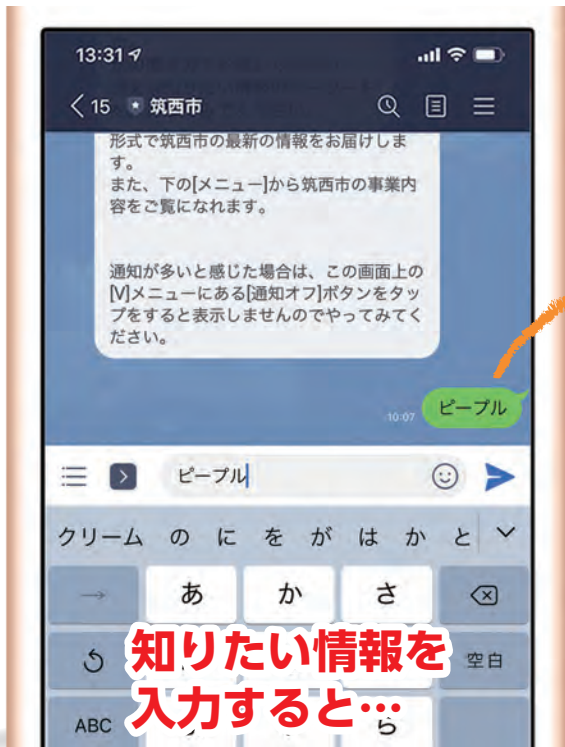

リッチメニューはトーク画面を開いた際、画面下部に大きく表示するメニューです。ここから市政情報や観光、子育て支援、移住・定住などの情報を得られます。

ちくせいごみ分別アプリ

ごみ分別アプリのダウンロードメニュー。日本語版、英語版のダウンロードページへアクセスします。

子育て・育児支援の関連情報 (ママフレ)

子育て・育児支援に関するメニュー。6つのボタンから各項目のページへアクセスします。

LINE アプリがない人はこちらからインストール→→→

iOS 版

Android 版

キーワード検索

キーワードを入力することで、リッチメニューにはない情報を得られます。

知りたい情報を入力すると…

関連情報が表示

「ごじゃっぺ」って入力したら何か出るかな？

さすがに「ごじゃっぺ」では何も出ません…キーワードの内容を変えてみてください。