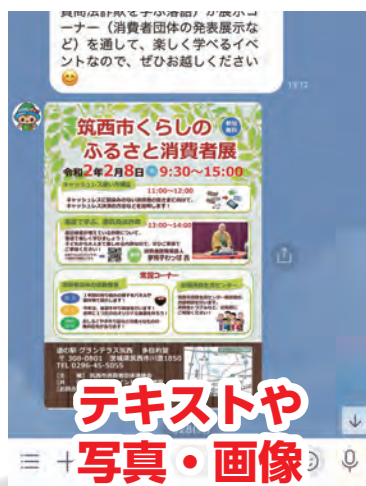

テキストや写真・画像