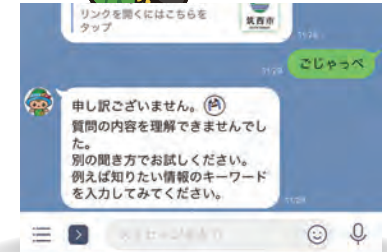

リッチメニューはトーク画面を開いた際、画面下部に大きく表示するメニューです。ここから市政情報や観光、子育て支援、移住・定住などの情報を得られます。

ちくせいごみ分別アプリ

ごみ分別アプリのダウンロードメニュー。日本語版、英語版のダウンロードページへアクセスします。

子育て・育児支援の関連情報 (ママフレ)

子育て・育児支援に関するメニュー。6つのボタンから各項目のページへアクセスします。

LINE アプリがない人はこちらからインストール→→→

iOS 版

Android 版

キーワード検索

キーワードを入力することで、リッチメニューにはない情報を得られます。

知りたい情報を入力すると…

関連情報が表示

「ごじゃっぺ」って入力したら何か出るかな？

さすがに「ごじゃっぺ」では何も出ません…キーワードの内容を変えてみてください。