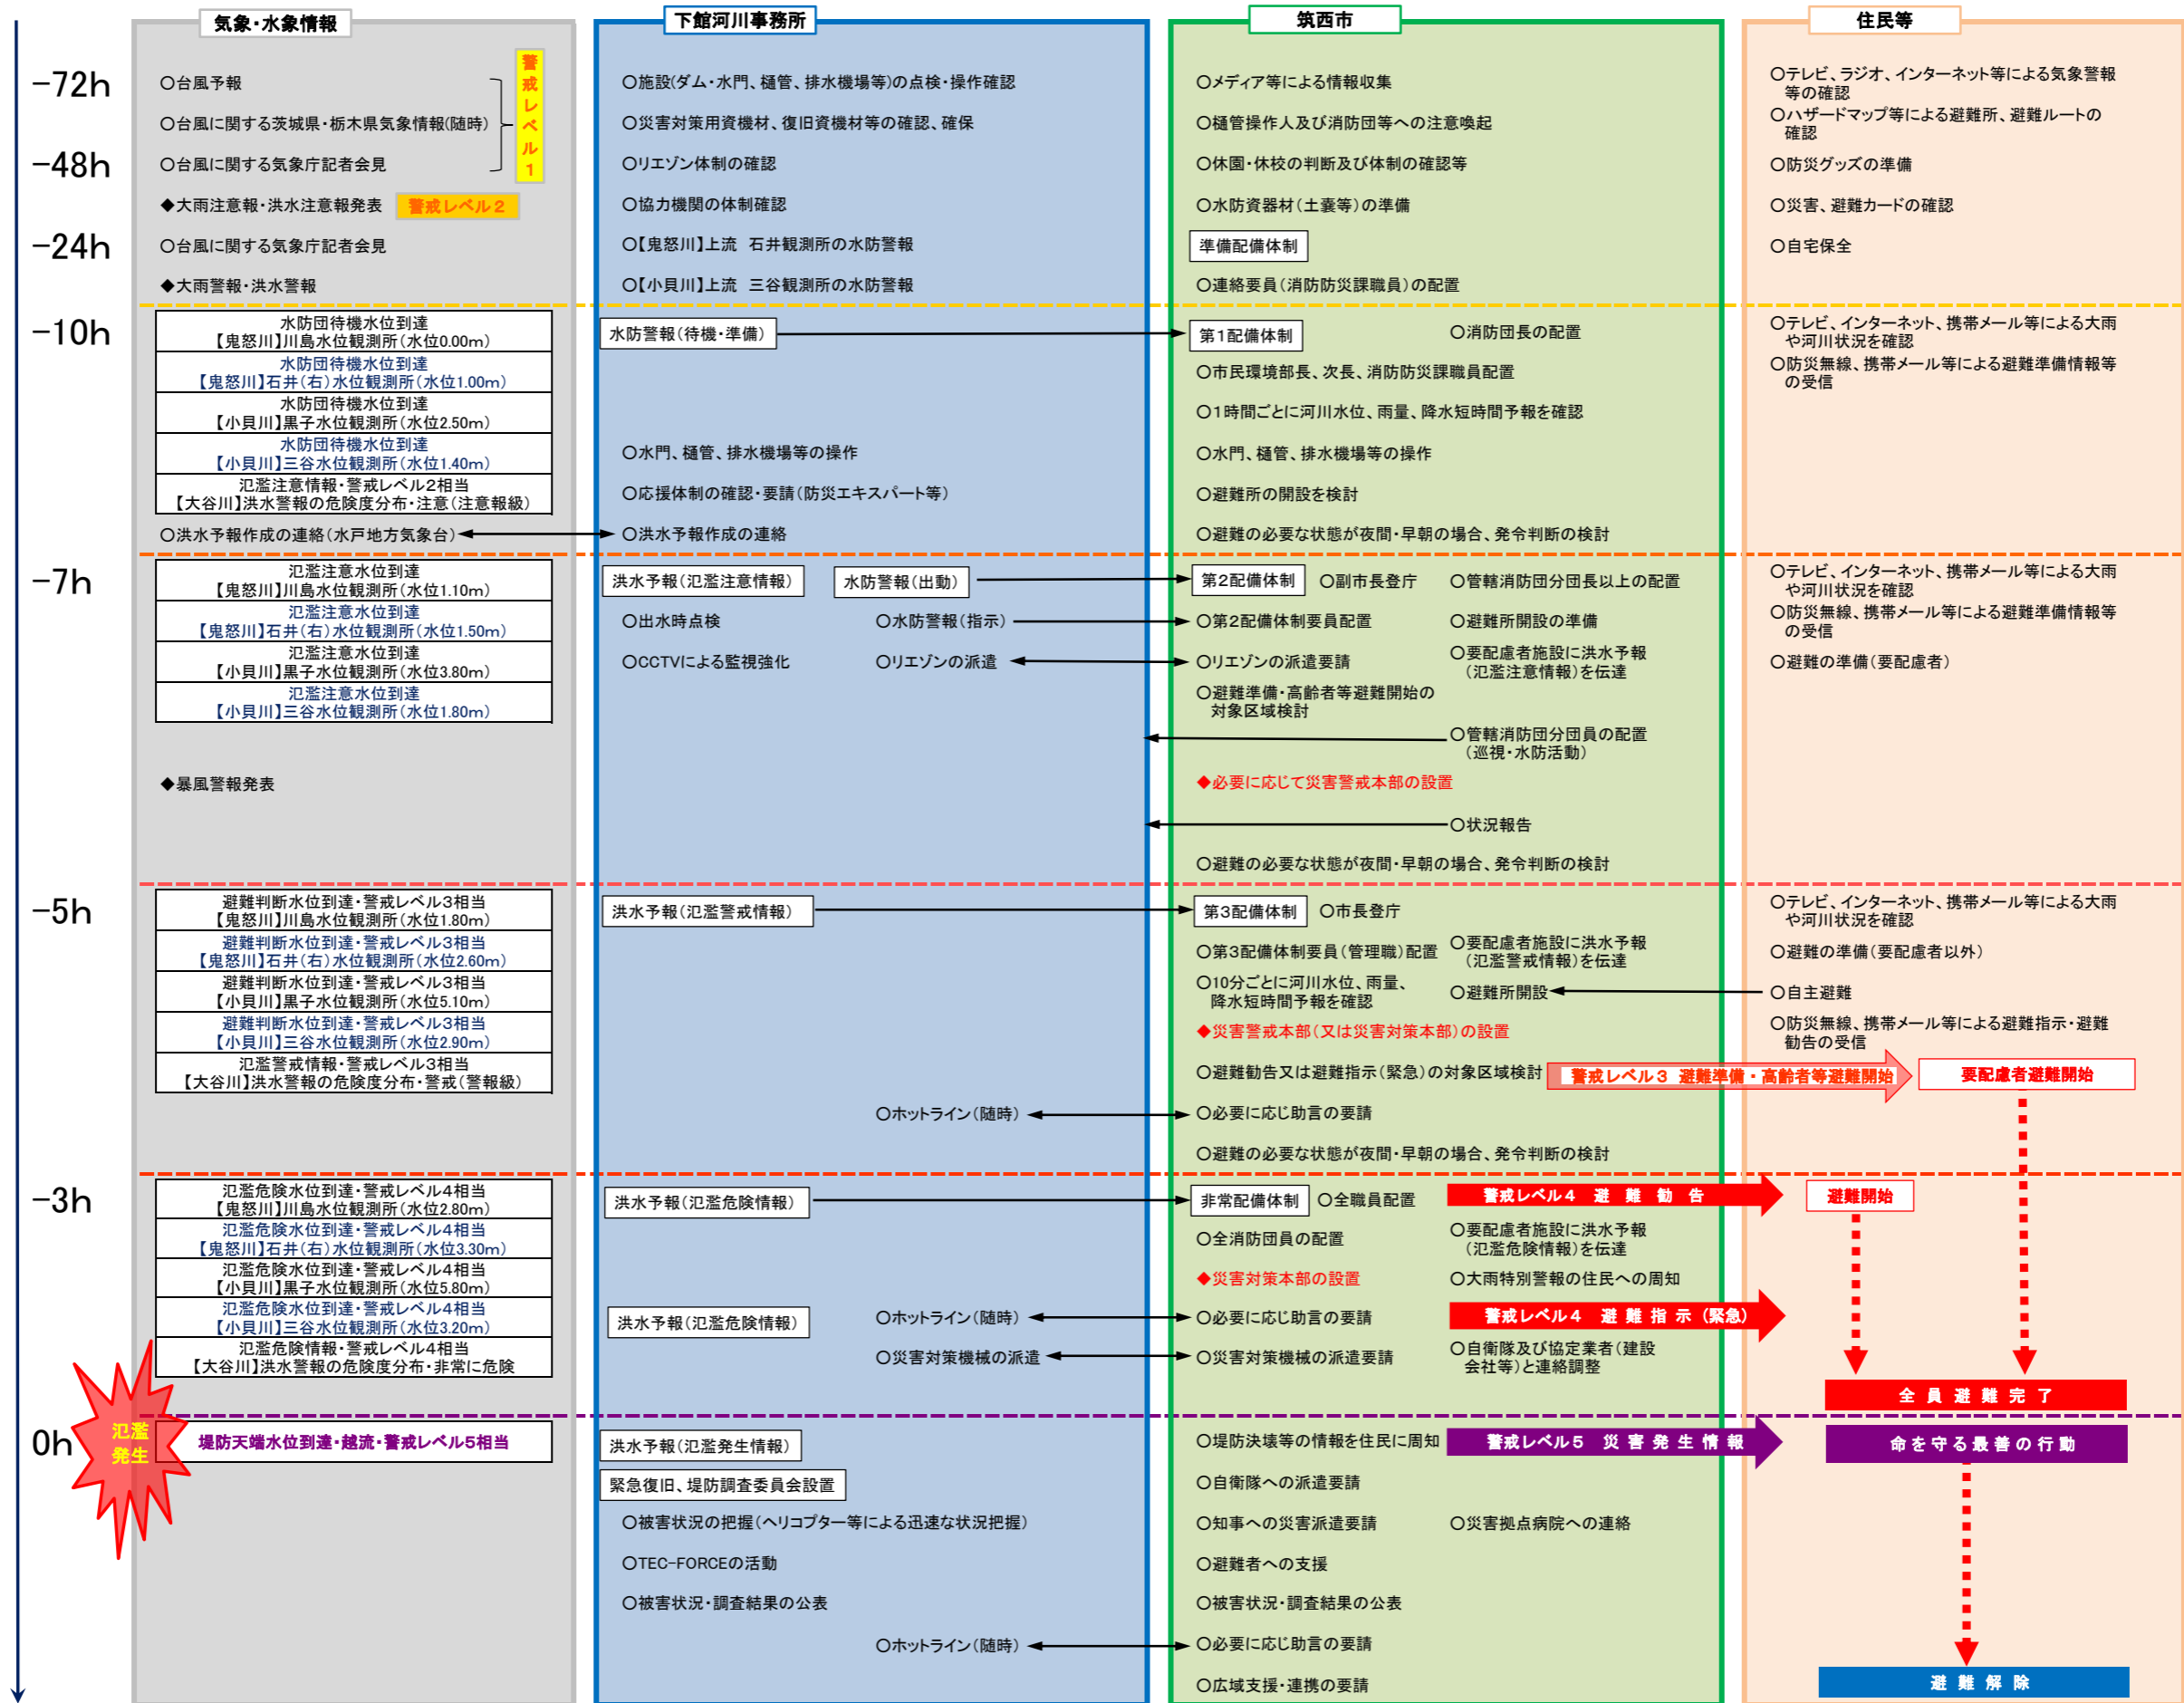

台風による洪水を対象とした避難勧告発令等に着目したタイムライン(防災行動計画)(令和元年6月版)
筑西市(鬼怒川・小貝川・大谷川)

※今後の出水や訓練等を通じて見直しを行っていく