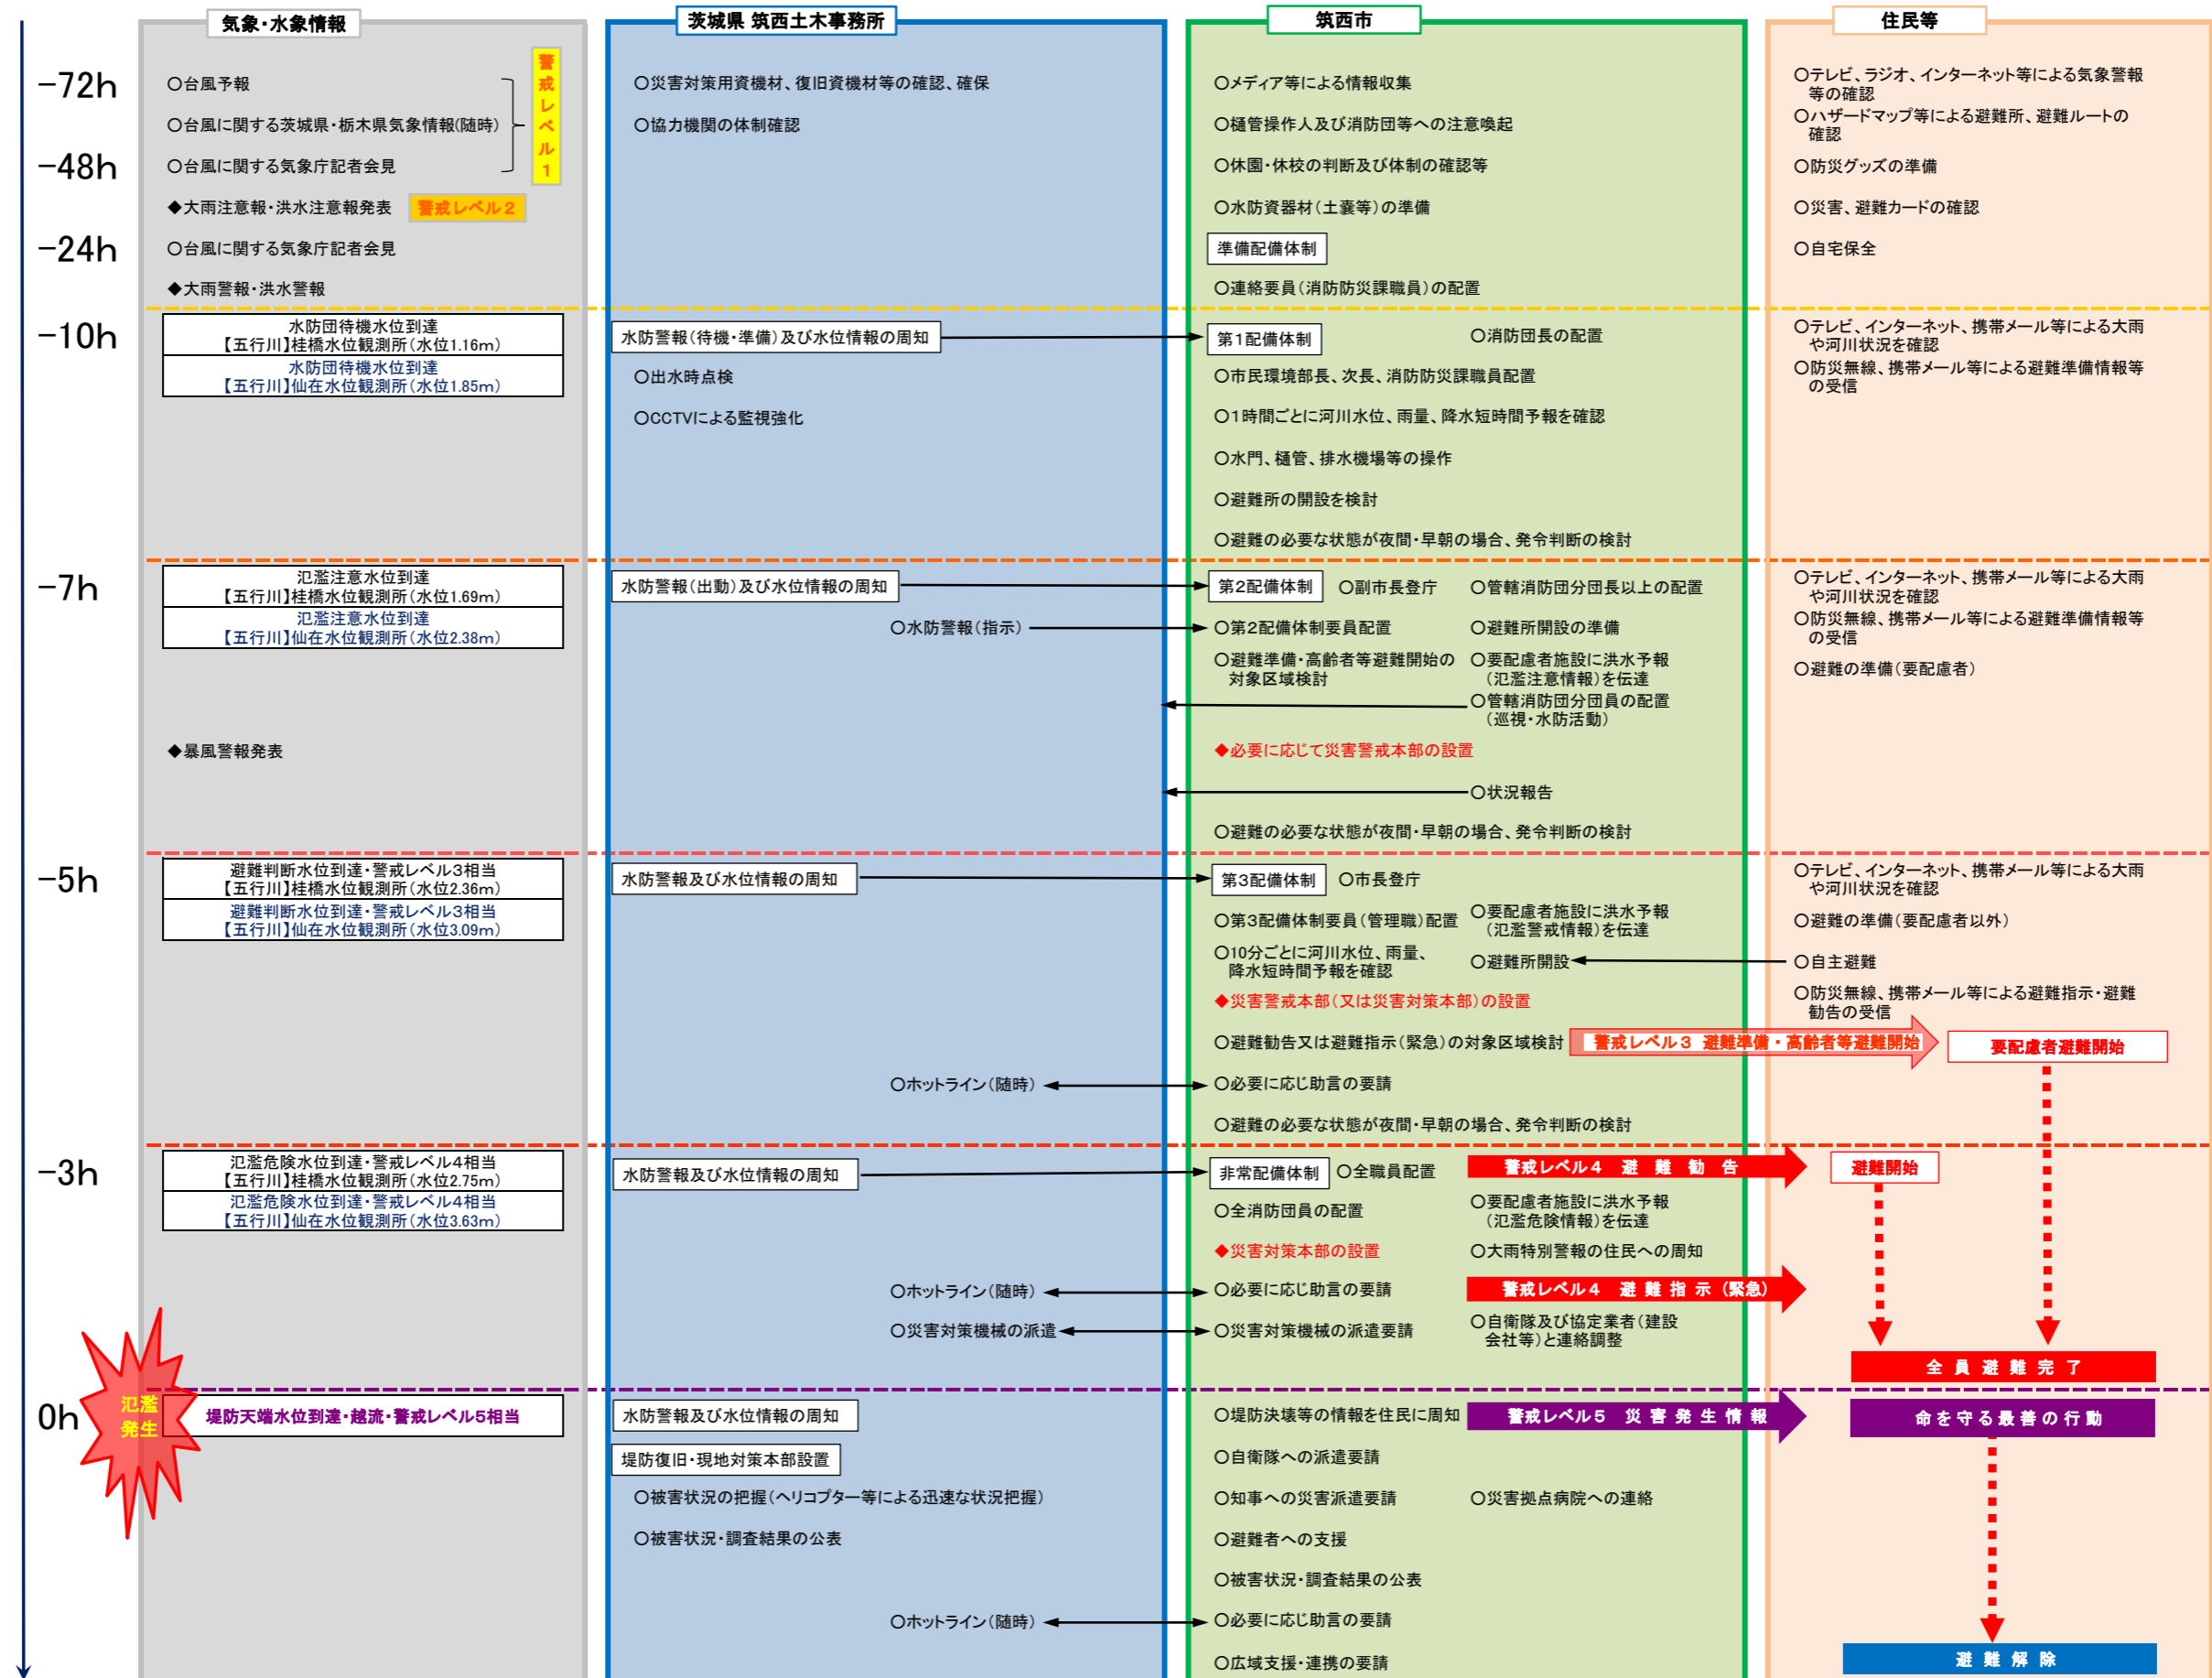

台風による洪水を対象とした避難勧告発令等に着目したタイムライン(防災行動計画)(令和元年6月版) 筑西市(五行川)

※今後の出水や訓練等を通じて見直しを行っていく