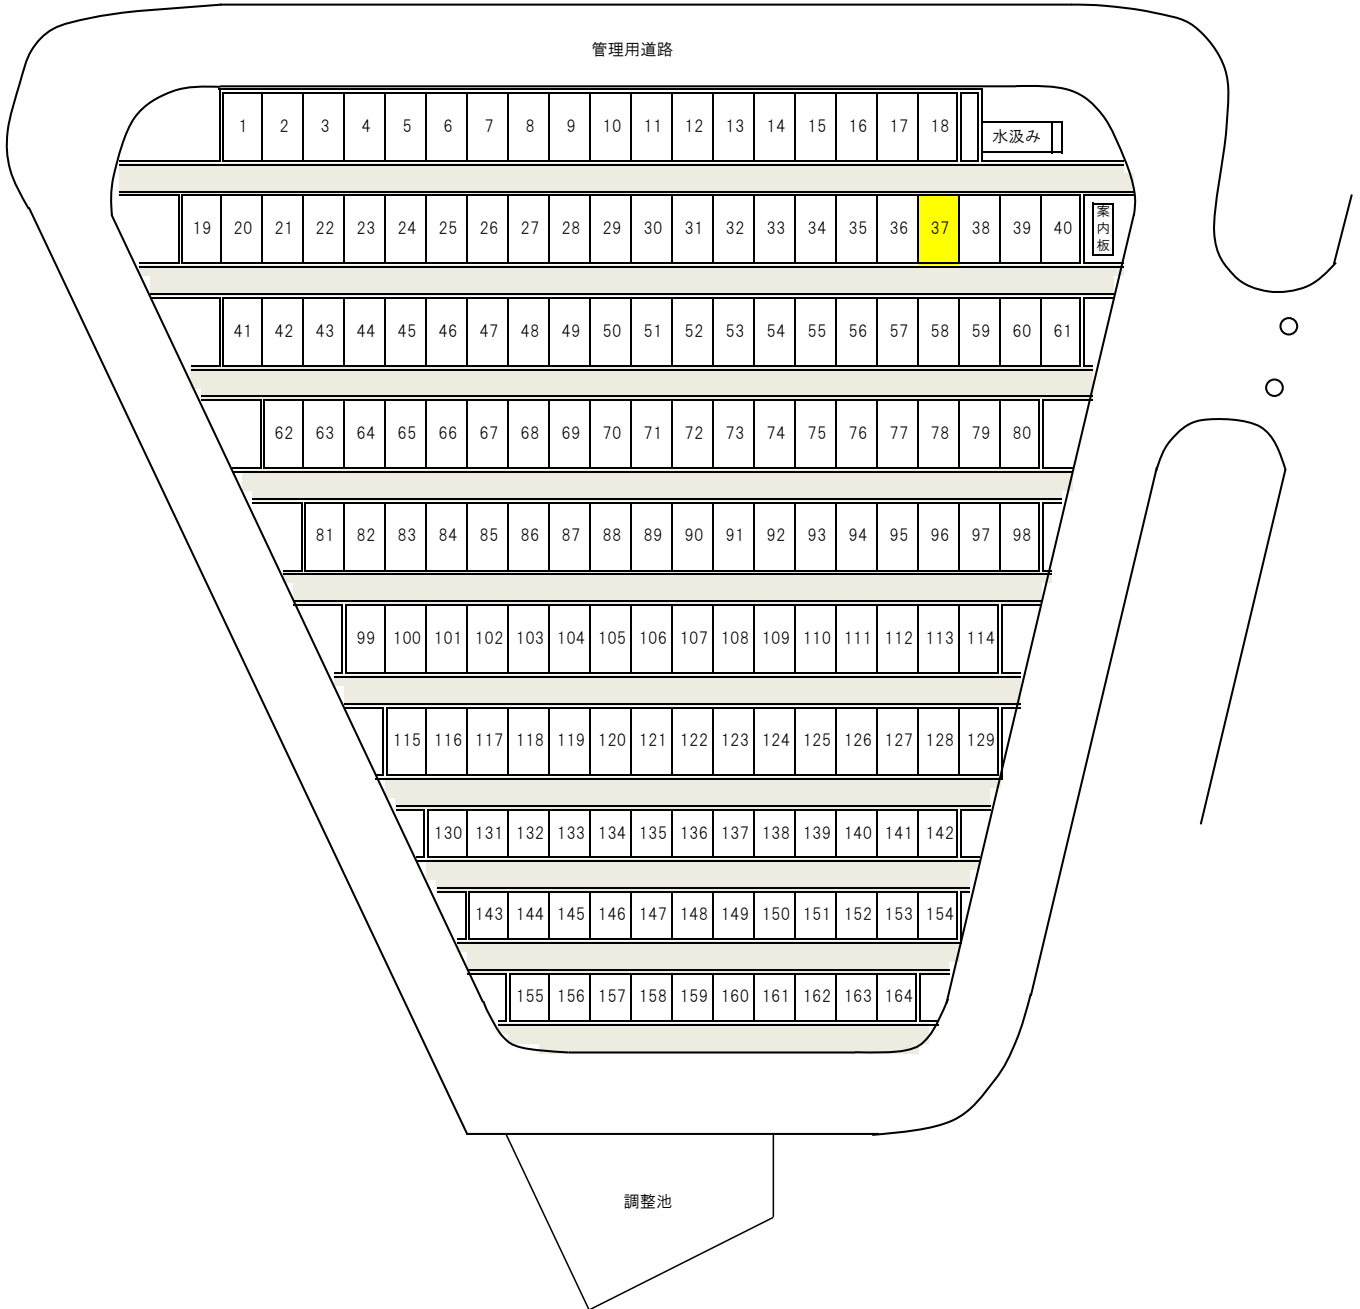

明野富士見霊園 《区画割図》

2022年12月26日現在 申込可能区画

第1種（和型）：【1-37】

第2種（洋型）： 完売

※返還区画が生じたため、上記区画の利用者を募集中

第1種（和型）： No. 1 ~ No.129

第2種（洋型）： No.130 ~ No.164