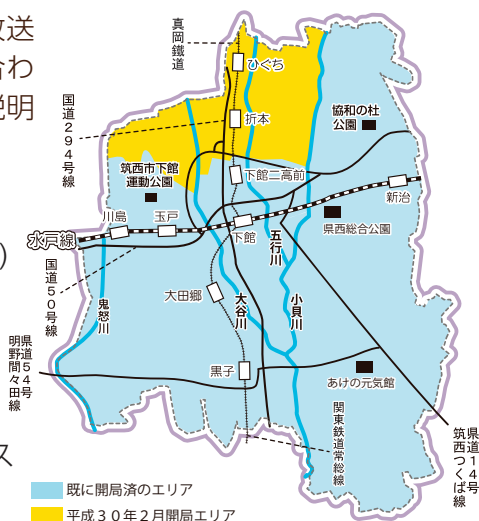

ケーブルテレビのサービス

内容、料金体系

既に開局済のエリア
平成30年2月開局エリア

☎0120-1995-1007

●切れた電線を見つけたら
積雪による樹木接触・倒木などにより、電線が切れてしまう場合があります。大変危険ですので切れて垂れ下がっている電線には、絶対に手を触れないでください。見つけたら、すぐに東京電力パワーグリッドへご連絡ください。

小中学校児童生徒 入学祝品の贈呈

平成30年度小・中学校に入学されるお子さんがいる母子・父子世帯へお祝いの品を贈呈します。