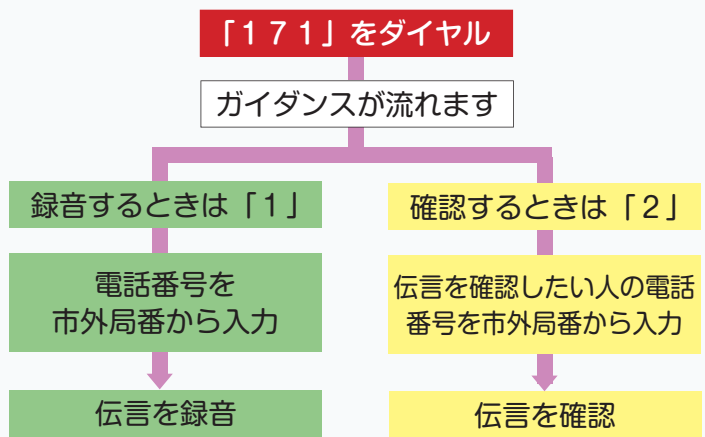

10月8日、古河中央公園で開催された第68回茨城県消防ポンプ操法競技大会県西地区大会で、筑西市消防団が敢闘賞に輝きました。

【選手（第20・21分団）※敬称略】

指揮者：杉山 弘治	1番員：小島 昇
2番員：篠崎 誠	3番員：小林 英樹
4番員：篠崎 貞夫	補助員：大山 真一

圏消防防災課（下館庁舎2階） ☎ 24-2132

災害用伝言ダイヤル（171）の使い方

大規模な災害が発生したときは、安否確認により通信が大変混雑します。家族や知人の安否情報や避難場所の連絡などには「災害用伝言サービス」を活用しましょう。（携帯電話・スマートフォンからも使用することができます）

災害用伝言板

携帯電話・スマートフォンで、被災地の人が伝言を文字で登録し、全国から伝言の確認ができます。また、伝言を登録したことを特定の人にメールで伝えることや、登録された伝言を携帯電話の番号で検索し確認することができます。

登録内容

「無事です」「避難所にいます」などの選択や、100文字までのコメントができます。

災害時には、各携帯電話会社の公式サイトトップ画面に災害用伝言板の案内が表示されます。利用方法については、各携帯電話会社のホームページでご確認ください。