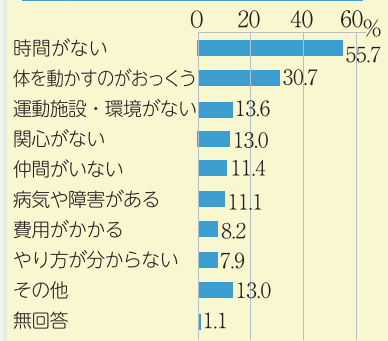

レッスン見学もごさいますので、お待ちしております。

マルシン楽器 ☎ 0296-22-2691
http://www.marushin-gakki.jp/ 筑西市岡芹 2064 (JA北つくは本店となり)

『探訪』 筑西市の文化財

ら でんすずりばこ 螺 鈿 硯 箱

県指定文化財（工芸品）
昭和 37 年 10 月 24 日指定
江戸時代
所在地：中館地内
大きさ：縦 38cm、横 21cm、
高さ 15cm

もくぞううるしぬり
木造漆塗（外：黒漆、内：朱漆）

の螺鈿細工で、上下二段に作られ上段は硯箱、下段は文箱であり、箱の四面に四季の風物、上面に唐風の宮殿と人物が配されています。硯は長さ 20cm、幅 7cm 長楕円形で海が両端に配され、水差しは金色の蝶をかたどっています。

元文元年（1736）5 月 13 日、仙台藩 5 代藩主伊達吉村が江戸からの帰途、祖先ゆかりの地である観音寺に詣で寄進したものです。

問 生涯学習課 ☎ 22-0183

私たちの暮らしは、意識して運動を心掛けないと、運動不足になりがちです。

「筑西市平成 23 年度健康づくりに関するアンケート」によると、市民の約 8 割が運動不足と感じていました。手軽にできるウォーキング等を実施している人も多いですが、2 人に 1 人が定期的な運動習慣がなく、運動をしない理由として多いのは、男女とも「時間がない」「体を動かすのがおっくう」を挙げ

運動をしない理由（複数回答）