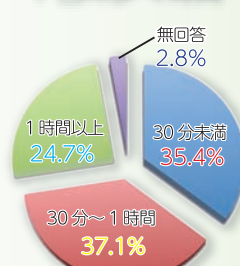

『探訪』 筑西市の文化財

ら でんすずりばこ 螺 鈿 硯 箱

県指定文化財（工芸品）
昭和 37 年 10 月 24 日指定
江戸時代
所在地：中館地内
大きさ：縦 38cm、横 21cm、
高さ 15cm

もくぞううるしぬり
木造漆塗（外：黒漆、内：朱漆）

の螺鈿細工で、上下二段に作られ上段は硯箱、下段は文箱であり、箱の四面に四季の風物、上面に唐風の宮殿と人物が配されています。硯は長さ 20cm、幅 7cm 長楕円形で海が両端に配され、水差しは金色の蝶をかたどっています。

元文元年（1736）5 月 13 日、仙台藩 5 代藩主伊達吉村が江戸からの帰途、祖先ゆかりの地である観音寺に詣で寄進したものです。

問 生涯学習課 ☎ 22-0183

私たちの暮らしは、意識して運動を心掛けないと、運動不足になりがちです。

「筑西市平成 23 年度健康づくりに関するアンケート」によると、市民の約 8 割が運動不足と感じていました。手軽にできるウォーキング等を実施している人も多いですが、2 人に 1 人が定期的な運動習慣がなく、運動をしない理由として多いのは、男女とも「時間がない」「体を動かすのがおっくう」を挙げ

運動をしない理由（複数回答）

（無作為抽出市内男女 1,500 人回答）

また、日常生活で 1 日の歩行時間をたずねたところ、4 割弱の人が「30 分未満」という回答でした。私たちが普通に歩く速度は 1 分あたり 60〜70メートルと言われていますので、1 日に 2 キロ（約 3,000 歩）も歩いていないという結果になります。みなさんは 1 日にどのくらい歩いていますか？

1 日に歩く時間

（無作為抽出市内男女 1,500 人回答）

県では、ヘルスロードの整備を図り、ウォーキング活動の実践を支援しています。市内にも 5 か所の指定コースがありますので、歩ききっかけづくりに利用してはいかがでしょうか。（詳しいコースは県ホームページに掲載）

エスカレーターより階段、休日に家でごろごろしているばかりではなく外出して歩くように心掛けるなどです。

また、掃除を積極的にする、庭の手入れを習慣にするなど、工夫次第です。

ウォーキングはなかなか続かなくても、週末に花を見に公園へ出かけたり、ウインドウショッピングを楽しんだり、歩く機会はたくさんあります。

子供と一緒に体を使ったり、たくさん遊ぶのも、心のリフレッシュと共に運動量が増加して一石二鳥ですね。

上手に時間を使って、『カラダ美人』になりましょう。

10 月からの新設クラス

中学英語準備クラス

— 中 1 の文法指導 & 英検 5 級対策 —
●対象 小学 5・6 年生

2 学期生 募集中!

《クラス案内》

- ■小学生 2・3・4・5・6 年生
- ■小学英語専科コース
- ■中学受験コース
- ■個別クラス（小・中・高）
- ■中学 1・2・3 年生
- ■中学理社特訓
- ■土曜 5 科目特訓
- ■高校 1・2 年生（学校別）
- ■高 3 生 大学受験本科
- ■東進衛星予備校

夢は大きく、目標は高く

中 3 理社特訓クラス

— 学校の授業 & 実力テスト対策 —

- ■志学教育センター校 毎週土曜日 7:30～9:40
- ■明野校 毎週木曜日 7:30～9:40

中 3 土曜 5 科目特訓クラス

— 受験に向けラストスパートのお手伝い —

- ■期間 平成 24 年 10 月 6 日～平成 25 年 3 月 2 日（全 18 回）
- ■時間 毎週土曜日 3:00～7:00

本部 下館駅北口 1 分
☎ 0296 (25) 0075 (代)
(志学教育センター内)

下館本校 / 玉戸校 / 玉戸 S J 館
結城校 / 明野校 / 真壁校 / 下妻校 / 真岡校 / しがく輝翔館

【今月の論語】子曰く、「人の己を知らざるを患えず。人を知らざるを患う。」