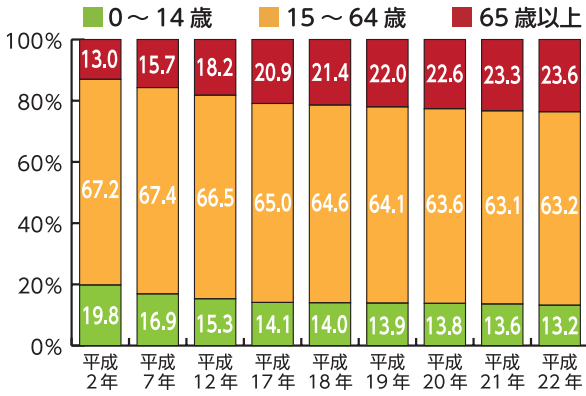

PART 2

地域福祉を取り巻く現状は

第2回は、地域福祉を取り巻く現状についてです。筑西市の人口動態、地域の課題、助け合いを活発にするための方策の意見を紹介します。

筑西市はどんな状況？

人口の推移

筑西市の人口3区分の推移は、近年、0～14歳の年少人口割合は減少し、65歳以上の高齢化率は増加しており、少子高齢化の進行がうかがえます。平成22年時点で、65歳以上が23.6%となっており、ほぼ4人に1人が高齢者という状況です。

なお、平成47年には、65歳以上が37.2%となることが予測されており、ほぼ2.7人に1人が高齢者という状況になります。

地域の課題や課題

地域の課題や課題についての市民のみなさんの認識は、次のとおりです。（※アンケート結果から）

- ①緊急時の対応体制がわからない
- ②交通マナーの乱れ
- ③世代間の交流が少ない
- ④道ばたのごみが増えた
- ⑤隣近所の交流が少ない
- ⑥あいさつをしない人が多い