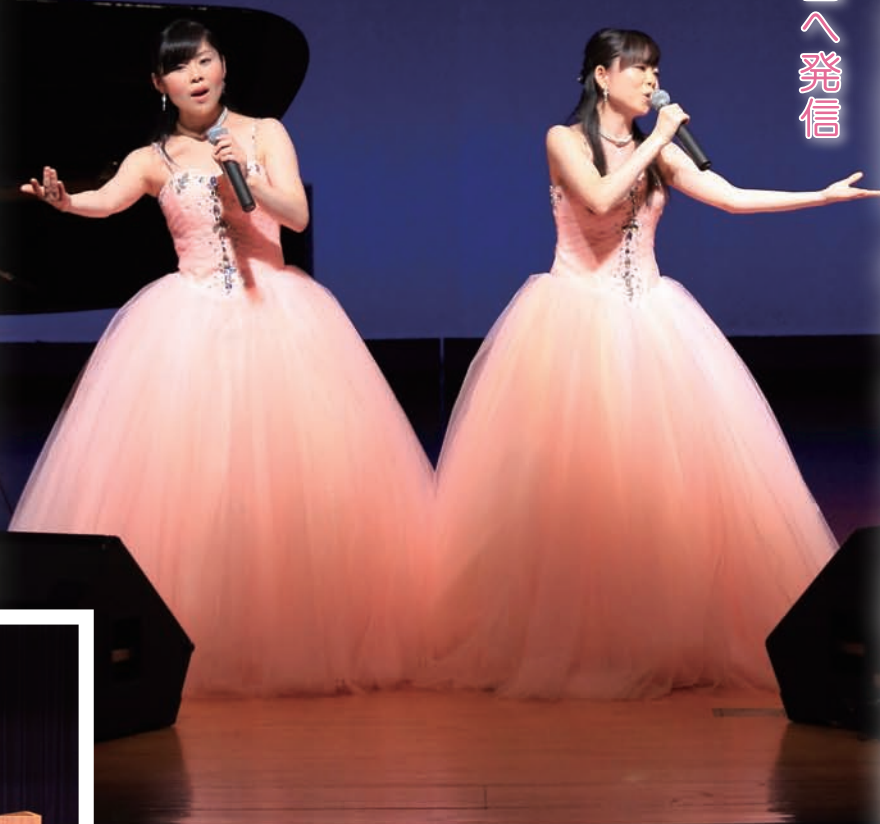

童謡歌手

筑西市の魅力为全国へ発信

「坂入姉妹」に筑西ふるさと大使を委嘱

6月3日、筑西市の知名度アップや本市固有の魅力や良さを広く全国に紹介していただく「筑西ふるさと大使」を、本市出身の童謡歌手「坂入姉妹」に委嘱しました。

市生涯学習センター「ペアーノ」で行われた委嘱記念コンサートでは、詰めかけた約350人の来場者を魅了する歌声を披露しました。

童謡歌手「坂入姉妹」は、姉・坂入恵美（さかいりめぐみ）さん、妹・真紀（まき）さんによる姉妹デュオです。ともに同関城町舟生生まれで、関城町立西小学校、関城中学校卒業後、東京音楽大学付属高校、東京音楽大学声楽科卒業。

CD付き著書『童謡で、あの日にかえりたい。』は由紀さおり、安田祥子姉妹の推薦書。今後の活動に期待が寄せられているお二人です。

吉澤市長から委嘱書が交付されました。

記念コンサートでは、「ふるさと」、「夏の思い出」、茨城県出身の作詞家・野口雨情の作品より「しゃぼん玉」「七つの子」、手話「夕焼け小焼け」などの名曲が、作品に隠された秘話とともに披露されました。また、『となりのトトロ』より「さんぽ」などのアニメソング、「翼をください」や「みかんの花咲く丘」など東日本大震災からの復興への祈りが込められた名曲も歌われ、大きな反響を呼びました。