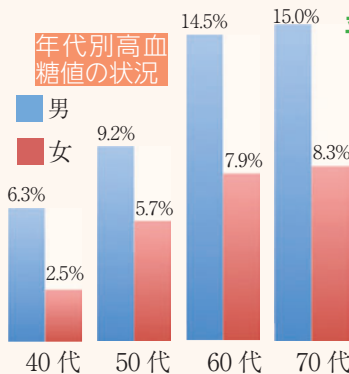

元文元年（1736年）、仙台藩第5代伊達吉村が江戸からの帰途、祖先ゆかりの地である観音寺に詣でて寄進されたものです。

問 生涯学習課 ☎22-0183

まだ間に合う、学んで対処！  
**糖尿病の予防**  
決して新しい病気ではない糖尿病が、いままたクローズアップされています。  
40歳代以上のおよそ3人に1人が糖尿病あるいは糖尿病の予備群となっている一方で、受診せずに放置している人が半数いるという現状に、警鐘が鳴らされています。（厚生労働省平成19年度国民栄養調査より）

### \*糖尿病が疑われる人の治療状況

以前治療を受けていたが現在は受けていない 5.0%

\*厚生労働省、平成19年国民健康・栄養調査結果より

\*糖尿病患者と予備群者数の推計

本市の平成22年度特定健康診査の結果でも、男性が12.8%、女性は7.1%が高血糖であり、男女とも年齢とともに増加傾向がみられます。

### 平成22年度筑西市特定健康診査の結果

\*高血糖とはHbA1C 6.1%以上、または空腹時血糖 126 mg/dl以上、または随時血糖 200mg/dl以上のいずれか、または治療中の者

- 血糖をコントロールする生活習慣のポイント
- ① 食事**  
1日3食、規則正しく食べ、バランスの良い食事を心がける。
  - ② 運動**  
生活の中で積極的に体を動かしましょう。
  - ③ 飲酒**  
お酒は適量範囲を守り、可能なら禁酒。
  - ④ たばこ**  
喫煙も糖尿病の誘因の一つ。いっしょくも早く禁煙。
  - ⑤ ストレス**  
ストレスをためないようにしましょう。
  - ⑥ 健康診査**  
早期の段階での発見のため、40歳を越えたら毎年健診を。