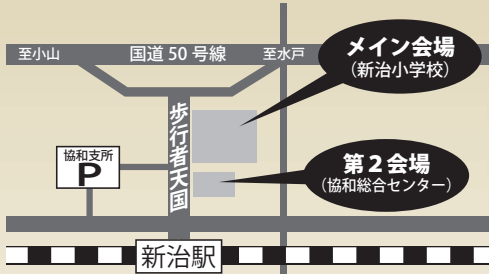

- ●出陣式 午後0時10分～1時
- ●武者行列 午後1時～2時50分
  新治駅前通り
- ●凱旋式 午後2時50分～3時35分
- ●メイン会場、第2会場では、各種団体等の発表など多数のイベントが開催!

第22代小栗判官役
わたなべ ひろゆき
渡辺裕之さん
(俳優)

主催/小栗判官まつり実行委員会

問い合わせ/市観光課 ☎20-1160