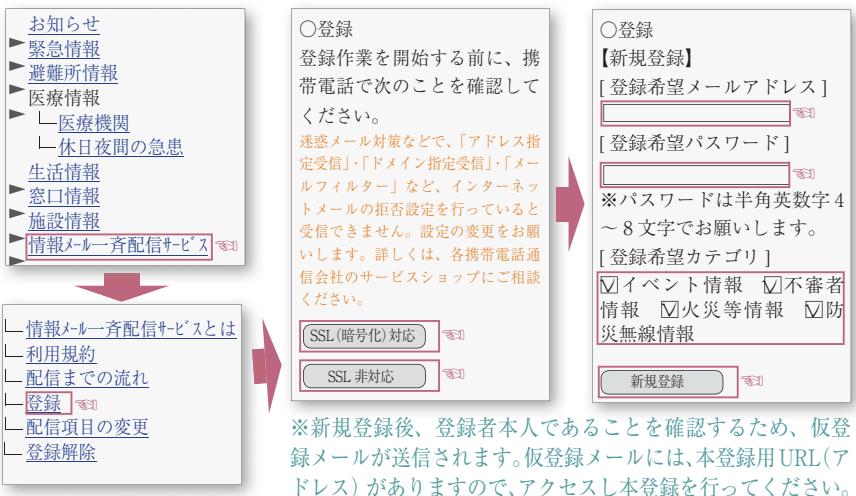

◎新規登録の流れ

◎メール配信サービスに関するお問い合わせ… 広報広聴課 内線313

◎配信メール内容に関するお問い合わせ… 配信した各担当課まで