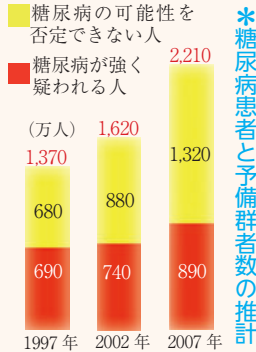

元文元年（1736年）、仙台藩第5代伊達吉村が江戸からの帰途、祖先ゆかりの地である観音寺に詣でて寄進されたものです。

問 生涯学習課 ☎22-0183

まだ間に合う、学んで対処！  
**糖尿病の予防**  
決して新しい病気ではない糖尿病が、いままたクローズアップされています。  
40歳代以上のおよそ3人に1人が糖尿病あるいは糖尿病の予備群となっている一方で、受診せずに放置している人が半数いるという現状に、警鐘が鳴らされています。（厚生労働省平成19年度国民栄養調査より）

### \*糖尿病が疑われる人の治療状況

以前治療を受けていたが現在は受けていない 5.0%

\*厚生労働省、平成19年国民健康・栄養調査結果より

\*糖尿病患者と予備群者数の推計

本市の平成22年度特定健康診査の結果でも、男性が12.8%、女性は7.1%が高血糖であり、男女とも年齢とともに増加傾向がみられます。