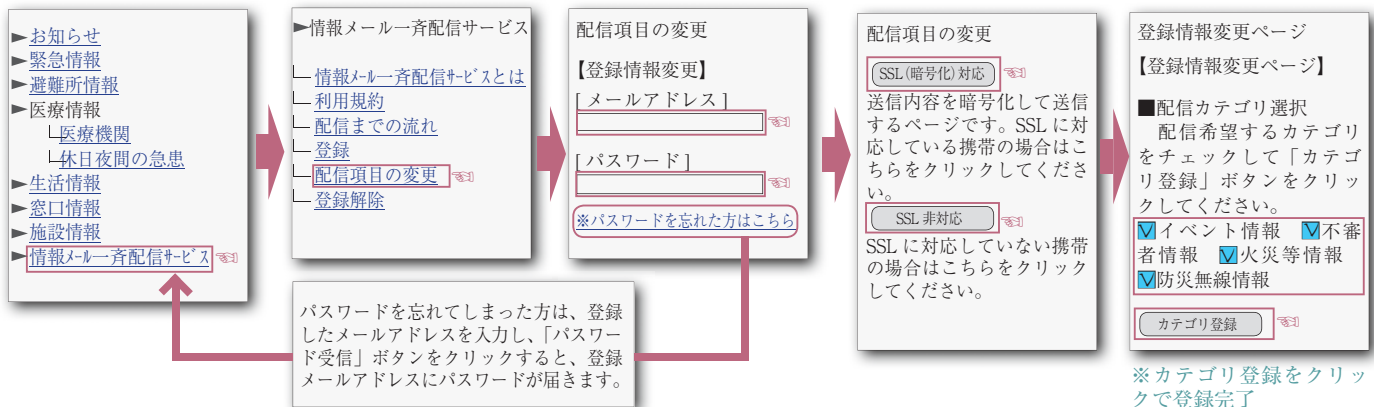

◎配信項目追加・変更の流れ

メール配信サービスを新規登録するには

メールアドレスを登録していただくことによって、市からの様々な情報を携帯電話やパソコンへメールを配信するサービスが受けられます。

- 配信する情報 ①火災等情報 ②不審者情報
- ③イベント情報 ④防災無線情報
- 情報の配信 随時配信します。
- 登録先アドレス

■携帯電話 <http://www.city.chikusei.lg.jp/mobile/keitai/mail_service/>

■パソコン <http://www.city.chikusei.lg.jp/mail_service/>