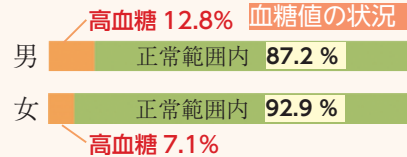

### \*糖尿病が疑われる人の治療状況

以前治療を受けていたが現在は受けていない 5.0%

\*厚生労働省、平成19年国民健康・栄養調査結果より

\*糖尿病患者と予備群者数の推計

本市の平成22年度特定健康診査の結果でも、男性が12.8%、女性は7.1%が高血糖であり、男女とも年齢とともに増加傾向がみられます。

### 平成22年度筑西市特定健康診査の結果

\*高血糖とはHbA1C 6.1%以上、または空腹時血糖 126 mg/dl以上、または随時血糖 200mg/dl以上のいずれか、または治療中の者

- 血糖をコントロールする生活習慣のポイント
- ① 食事**  
1日3食、規則正しく食べ、バランスの良い食事を心がける。
  - ② 運動**  
生活の中で積極的に体を動かしましょう。
  - ③ 飲酒**  
お酒は適量範囲を守り、可能なら禁酒。
  - ④ たばこ**  
喫煙も糖尿病の誘因の一つ。いっしょくも早く禁煙。
  - ⑤ ストレス**  
ストレスをためないようにしましょう。
  - ⑥ 健康診査**  
早期の段階での発見のため、40歳を越えたら毎年健診を。