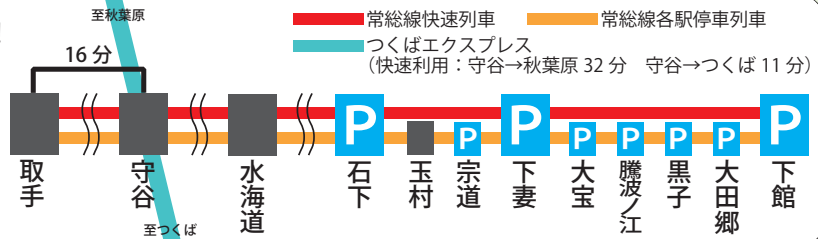

【営業時間】10:00～18:00(火・金曜日は21:00まで)

パーク&ライド

Park **Ride**
 自動車を駅隣接駐車場に駐車して、公共交通機関に乗り換える、環境にやさしい交通スタイルです。

常総線では、市内各駅にお客様専用無料駐車場を設置しています。(右図)

便利だけでなく、渋滞緩和や環境改善にもつながるパーク&ライドを、ぜひご活用ください。

ご利用方法

- ご利用の際は、駐車番号を駅係員にお申し出ください。係員不在の場合は、乗務員にお申し出ください。
- 駐車場における盗難や事故等について、関東鉄道では責任をおいかねますので、ご了承ください。

※市外の駅にも無料駐車場があります。

● 問い合わせ ●

常総線活性化支援協議会
 関東鉄道株式会社本社鉄道部
 ☎029-822-3718

■ 便利な「パーク&ライド」は全部で8駅！

■ 快速列車を利用すると、

- 守谷駅—水海道駅…7分
- 石下駅…20分
- 下妻駅…30分
- 下館駅…46分

▲たくさんの人でにぎわう会場。それぞれのブースが独特の“見せ方”で呼び込みます。メンバーは各ブースを丹念に視察しました。