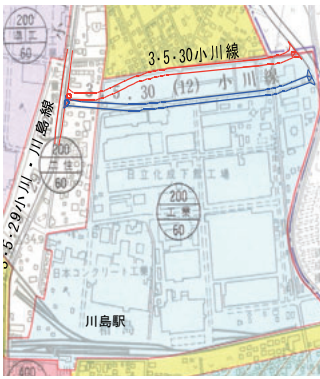

暮らしの情報

Information

2011
10.1

案内

住宅の改修を行った人へ

住宅の改修を行い、要件に該当した場合、申請により固定資産税の減額が受けられます。

【耐震改修】▼建築時期：昭和57年1月1日以前 ▼対象：工事費30万円以上 ▼減額期間：工事翌年度から2年間

【バリアフリー改修】▼建築時期：平成19年1月1日以前 ▼対象：バリアフリー対象工事で30万円以上 ▼期間：工事翌年度のみ

【省エネ改修】▼建築時期：平成20年1月1日以前 ▼対象：対象工事費30万円以上で、窓断熱改修（必須）のほか、現行の省エネ基準を満たす工事 ▼期間：工事翌年度のみ

資産税課 内線 414・411

市民アンケートのお願い

健康問題の変化や地域医療についてアンケート調査を実施します。▼対象：昨年実施時に2回目以降のアンケートに協力いただけると回答した人 ※10月中旬送付予定 ▼調査内容：自身の健康や地域の医療に関すること ◎貴重なお意見は、筑西地区における医療の改善に役立てます。

市民病院総務課 ☎28-2261

都市計画道路 小川線 計画変更素案説明会

都市計画道路3・5・30号小川線の都市計画決定を変更する素案を作成しましたので、説明会を開催します。▼日時：10月13日（木）▼午後7時から▼場所：川島公民館 ▼対象：

1. **本庁**
   ☎0296-24-2111（代表）
   筑西市下中山732番地1
2. **関城支所**
   ☎0296-37-6111（代表）
   筑西市舟生1040番地
3. **明野支所**
   ☎0296-52-1111（代表）
   筑西市海老ヶ島1300番地

1. **協和支所**
   ☎0296-57-2511（代表）
   筑西市門井1962番地2

【防災無線再応答サービス】
フリーダイヤル
0120-0296-99
▶防災行政無線で放送した内容を再度聞くことができます。
☎消防防災課 ☎内線368・369

左記地図の青線から赤線へ路線変更を予定しています。

関公園街路課 ☎20-11179

自動交付機が休止します

自動交付機（本庁玄関前設置）は庁舎停電のため、11月5日（土）終日休止します。

市民課 内線247

水道メーター（量水器）交換のお知らせ

計量法により使用期限（8年）が経過した水道メーター（量水器）を無償で交換します。該当

10月1日から7日は「公証週間」です
法務省の支援のもと「公証週間」が実施されます。大切な財産を特定の人に承継させるには、公正証明で遺言を残しておけば安心です。遺言内容などで思い悩んだり、公証証書の作成に関する相談など、お気軽にお電話ください。（無料）
☎下館公証役場
☎FAX 24-9460

する家庭や事務所にも、市が指定する業者が訪問しますのでご協力をお願いします。▼期間：10月12日（水）～24日（月）
関水道業務課 ☎22-0501

関城地区未受診者健康診査のお知らせ

▼日付：10月16日（日）午前7時～10時30分 ▼場所：河内公民館 ▼対象：今年度、関城地区にて健康診査を受けていない人 ▼健診内容：特定健康診査、結核・肺がん検診、胃がん検診、大腸がん検診、前立腺がん検診、肝炎検査 ▼持参品：未受診者健診の通知・保険証

こんなことでお困りではありませんか？

会社設立・個人開業・相続・確定申告・法人申告・記帳代行等
【見積無料！土日、夜間の予約相談可】
お気軽にご相談ください！

えびはら会計
EBI-TAX 海老原友紀子税理士事務所
筑西市丙94-6（下館税務署徒歩90秒・アルテリオ北隣）
☎0296-21-0020
http://www.ebi-tax.com/

FPの目フォーラム 2011 in 県西

日時 10月22日（土）午後1時～5時
会場 県西生涯学習センター（筑西市野殿1371）

暮らしに役立つセミナー（6本）&相談（4組）

申込み・お問い合わせ **日本FP協会茨城支部**
☎029-302-5320 FAX 029-302-5330