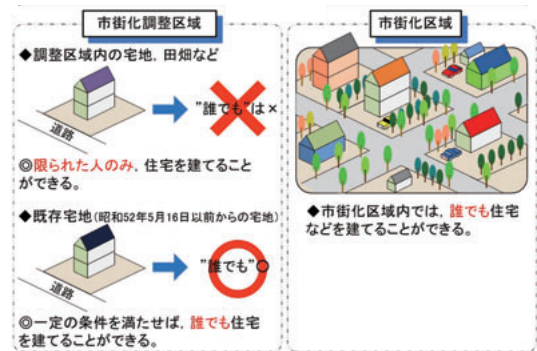

区域指定制度とは

市街化調整区域は、都市計画法上市街化を抑制する区域であるため、誰でも住宅が建てられるというところではありません。

しかし、区域指定制度では市街化調整区域であっても筑西市があらかじめ指定した区域であれば、誰でも住宅などが建てられるという制度です。

区域指定制度のイメージ

●これまで市街化調整区域での住宅建築は“抑制”されてきました。

区域指定制度が導入されると

●これからは市街化調整区域でも区域指定された区域であれば、宅地以外でも“誰でも住宅などが建てられます”。

問い合わせ 宅地開発課 ☎20-1176

夏メニュー

うなぎ天ざる寿司御膳 1,780円(税込1,869円)

野菜づくし冷麦セット950円(税込998円)

夏のうまいもの&ビールまつり開催中!

ごほう下館本店

【住所】筑西市一本松482
【営業時間】11:00～21:30
※営業時間により営業時間に変更が生じる場合がございます。

☎0296-22-7878