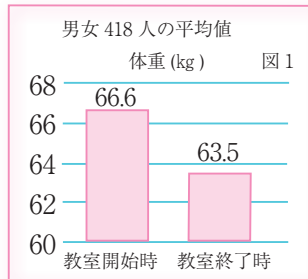

生活習慣病の予防・改善には、根っこにある内臓脂肪型肥満を解決することが大切です。そこで、平成20年度に健康診断を受けた方が「メタボの注意をした方がいい」と結果が出た人のうち約6割の人(1,382人)が「け

健康 いきいき

教室に参加して、健康習慣を意識・実践できた人からは、以下のような成果が確認されています。(いずれも教室開始時と6か月後の終了に確認のとれた同一人物)

体重はひとり平均3.1kgの減少、418人で合計1,295kgの減少が見られました。(418人で軽トラックの荷台3.7台分の体重を減らしました)

腹囲は男性でひとり平均1.4cm、女性でひとり平均2.2cmの減少がありました。(男性203人で合計284cm、女性213人で合計468cmのスリム化が図られました)

「けんこう応援教室」で見直しをしました。教室に続けて参加した人は成果が出ています。

筑西市の特定保健指導「けんこう応援教室」は、

- 検診の結果で自分を知る
- 自分に合った食事を知る
- 教室終了後のコントロール状況を知る
- 健康の維持 このプログラムを約半年間おもに各地区の保健センターで開催します。