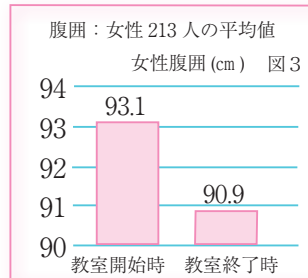

生活習慣病の予防・改善には、根っこにある内臓脂肪型肥満を解決することが大切です。そこで、平成20年度に健康診断を受けた方が「メタボの注意をした方がいい」と結果が出た人のうち約6割の人(1,382人)が「け

健康 いきいき

教室に参加して、健康習慣を意識・実践できた人からは、以下のような成果が確認されています。(いずれも教室開始時と6か月後の終了に確認のとれた同一人物)

体重はひとり平均3.1kgの減少、418人で合計1,295kgの減少が見られました。(418人で軽トラックの荷台3.7台分の体重を減らしました)

腹囲は男性でひとり平均1.4cm、女性でひとり平均2.2cmの減少がありました。(男性203人で合計284cm、女性213人で合計468cmのスリム化が図られました)

「けんこう応援教室」で見直しをしました。教室に続けて参加した人は成果が出ています。

筑西市の特定保健指導「けんこう応援教室」は、

- 検診の結果で自分を知る
- 自分に合った食事を知る
- 教室終了後のコントロール状況を知る
- 健康の維持 このプログラムを約半年間おもに各地区の保健センターで開催します。