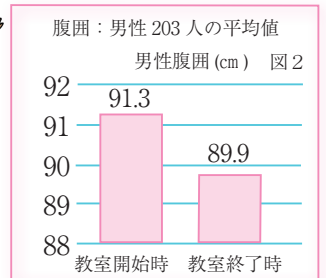

生活習慣病の予防・改善には、根っこにある内臓脂肪型肥満を解決することが大切です。そこで、平成20年度に健康診断を受けた方が「メタボの注意をした方がいい」と結果が出た人のうち約6割の人(1,382人)が「け

健康 いきいき

教室に参加して、健康習慣を意識・実践できた人からは、以下のような成果が確認されています。(いずれも教室開始時と6か月後の終了に確認のとれた同一人物)

体重はひとり平均3.1kgの減少、418人で合計1,295kgの減少が見られました。(418人で軽トラックの荷台3.7台分の体重を減らしました)

腹囲は男性でひとり平均1.4cm、女性でひとり平均2.2cmの減少がありました。(男性203人で合計284cm、女性213人で合計468cmのスリム化が図られました)

「けんこう応援教室」で見直しをしました。教室に続けて参加した人は成果が出ています。

筑西市の特定保健指導「けんこう応援教室」は、

- 検診の結果で自分を知る
- 自分に合った食事を知る
- 教室終了後のコントロール状況を知る
- 健康の維持 このプログラムを約半年間おもに各地区の保健センターで開催します。