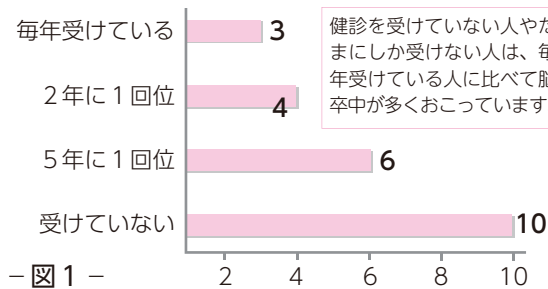

国指定・重要文化財(彫刻)
大正11年4月13日指定
鎌倉時代末期 所在：中館地内

問 生涯学習課 ☎22-0183

筑西市民の健康状況

筑西市の死亡原因の第1位はがん(28・7%)、第2位心臓病(16・6%)、第3位脳卒中(14・8%)の順で3大生活習

慣病による死亡割合は全死亡のうち60%を占めている現状です。また、心臓病と脳卒中を合わせると3人に1人が動脈硬化によつて引き起こされる生活習慣に起因しています。

このことから、年に一度は健康診査を受診し、自分の健康状態を知り食生活や運動などの生活習慣の改善に努めると心臓病や脳卒中といった命にかかわる

健康診査を受診した人の方が、普段から健康に注意しており、また健康診査の結果からより注意するようになるためと考えら

れます。特に過去3年間健康診査を受けていない人は、今年こそ健康診査をうけましょう。

健康 いきいき

ご存じですか?
市民の健康状況

健診の受診状況から見た脳卒中発症率
(筑西市40歳以上男女) - 1年間で人口1000人当たり -

健康診査をうけましょう。

問合わせ
健康づくり課 ☎(22)05006

地域NO.1 総合スポーツ施設
4月より成人
新プログラム開講
詳細は下記まで
お問い合わせください

地域で唯一! 乳幼児知能開発水泳
ちやいるど・あかーチャー

コスモスポーツクラブ
☎0296-22-3800

あなたの不安を自信にかえる 受講し放題のパソコンスクール / 資格取得認定校

JOYパソコンスクール 見学・体験受講 随時受付中