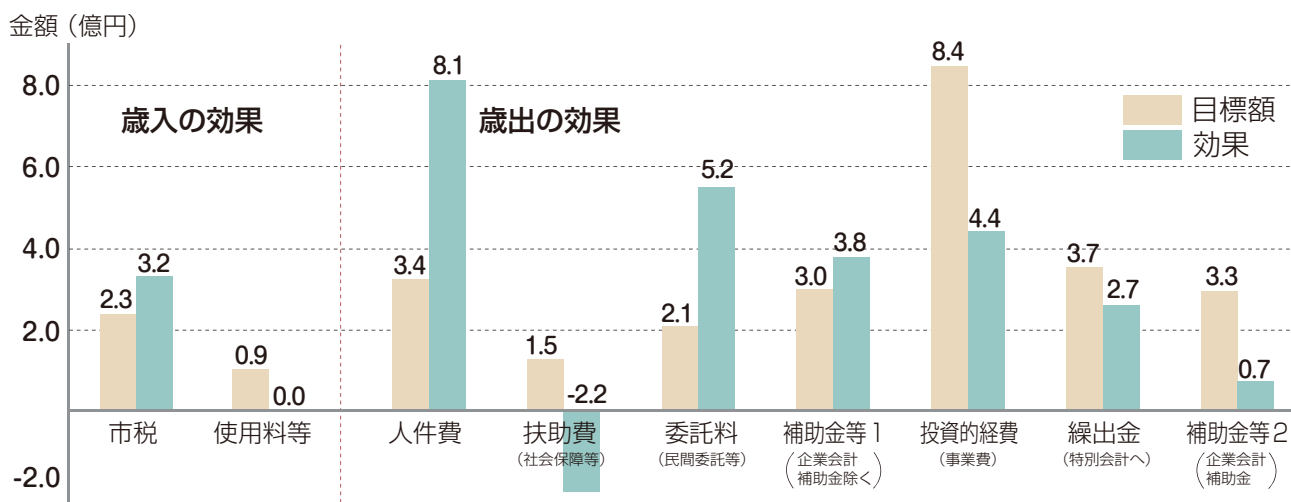

平成 21 年度

行政改革効果が 25億9,000万円に

行政改革効果 4年間の累計では、
70億3,000万円に!
 借入金残高は、**20.6億円減少!**
392.3億円→371.7億円へ //

筑西市では、平成18年度から行政改革に取り組み、4年間の第1次行政改革期間が終了しました。市ではこれまでの「身の丈にあった筑西市」を構築するため、継続的な財源の確保、徹底した経費の削減に努めてきました。今回は、平成21年度末（18～21年度の4か年）の一般会計での効果を報告します。

行政改革の目標額と項目別効果 (一般会計)

歳入面では、市税が収納対策の強化により収納目標額を達成しています。しかし、景気低迷に伴う所得減により滞納額が増え、徴収率では目標値に達しませんでした。このため継続的な歳入確保対策が必要になります。

また、施設使用料の見直しは進んでいません。施設の健全運営にはその財源が必要であり利用者のみならずのご理解が必要になります。

歳出面では、福祉など社会保障費を除く全ての経費で経費削減が図られています。特に人件費・委託料では削減目標額を大きく上回っています。なお、特別会計繰出金については、増加している会計もあります。