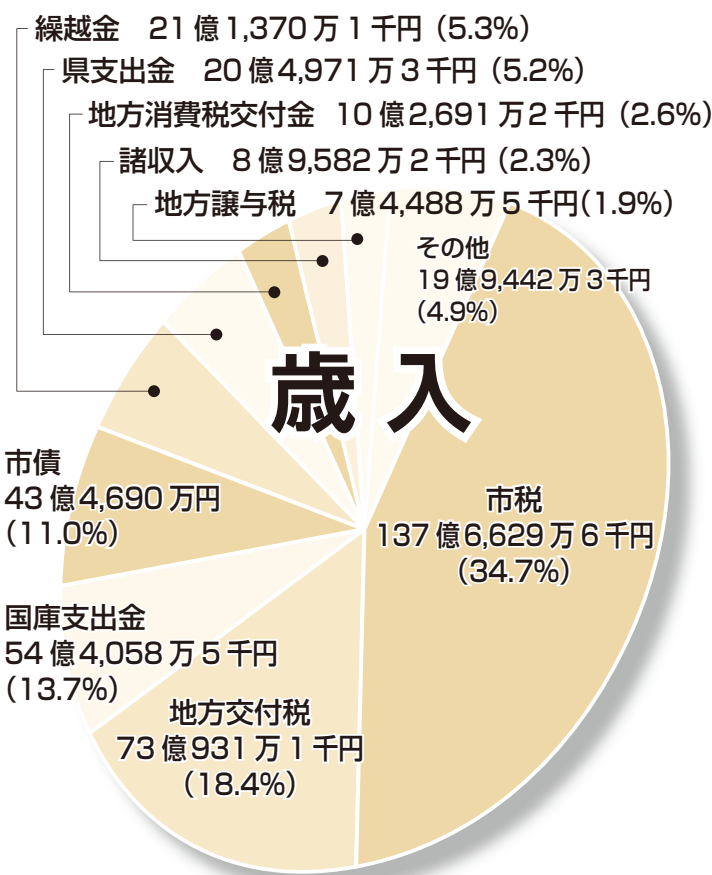

決算報告

平成21年度の一般会計、特別会計、公営企業会計（水道事業、病院事業）の決算がまとまり、市議会9月定例会で認定されましたのでお知らせします。

歳入決算の状況

平成21年度の普通会計の決算は、歳入決算額が396億8854万8千円、歳出決算額が376億1405万円で、翌年度に繰り越すべき財源2億2507万6千円を差し引いた実質収支額は、18億4942万2千円の黒字となりました。

景気低迷に伴う企業の業績不振等から、法人市民税が前年度と比較して16億5016万4千円と大幅な減収となっており、個人市民税・固定資産税の減とあわせ、市税全体としては前年度と比較して20億6234万7千円の減となりました。一方で、地方交付税

396億8,854万8千円

歳出決算の状況

歳出では、扶助費が地域生活支援事業、生活介護事業、私立保育所運営委託事業などの増により、前年度に比較して3億5505万3千円の増となりました。補助費等では、定額給付金の17億1365万6千円の増、また、霞ヶ浦用水事業の繰り上げ償還等により4億6524万円の増となった

が11億2409万6千円、国庫支出金では、24億8302万4千円の増となり、その主な要因は、定額給付金及び国の経済対策による交付金の増によるものです。

ことなどにより、前年度に比較して23億721万3千円の増となりました。繰越金では、国保特別会計繰出金が5305万円、老人保健特別会計繰出金が7076万8千円などそれぞれ減になったことなどにより、前年度に比較して2億4629万8千円の減となりました。

投資的経費では、沖田住宅建設事業や明野中学校校舎整備事業が終了したことにより減となったものの、地域活性化経済危機対策事業等や協和中学校校舎整備事業が増となったことから前年度に比較して6億5664万5千円の増となりました。

特別会計決算（前年度比較）

（単位：千円・%）

歳入	21年度	20年度	増減額	伸率
国民健康保険	12,150,849	12,381,329	△230,480	△1.9
老人保健	32,626	953,099	△920,473	△96.6
後期高齢者医療	1,694,497	1,525,022	169,475	11.1
公共下水道事業	2,838,504	3,360,828	△522,324	△15.5
農業集落排水事業	918,448	1,183,794	△265,346	△22.4
八丁台土地区画整理事業	320,883	561,436	△240,553	△42.8
駐車場事業	138,727	174,789	△36,062	△20.6
介護保険	6,251,067	6,000,039	251,028	4.2
介護サービス事業	62,468	57,526	4,942	8.6
計	24,408,069	26,197,862	△1,789,793	△6.8

歳出	21年度	20年度	増減額	伸率
国民健康保険	11,885,340	12,126,358	△241,018	△2.0
老人保健	32,361	941,615	△909,254	△96.6
後期高齢者医療	1,635,178	1,442,619	192,559	13.3
公共下水道事業	2,771,975	3,305,172	△533,197	△16.1
農業集落排水事業	871,553	1,151,937	△280,384	△24.3
八丁台土地区画整理事業	315,520	538,471	△222,951	△41.4
駐車場事業	127,536	163,359	△35,823	△21.9
介護保険	6,023,613	5,802,724	220,889	3.8
介護サービス事業	53,040	52,183	857	1.6
計	23,716,116	25,524,438	△1,808,322	△7.1