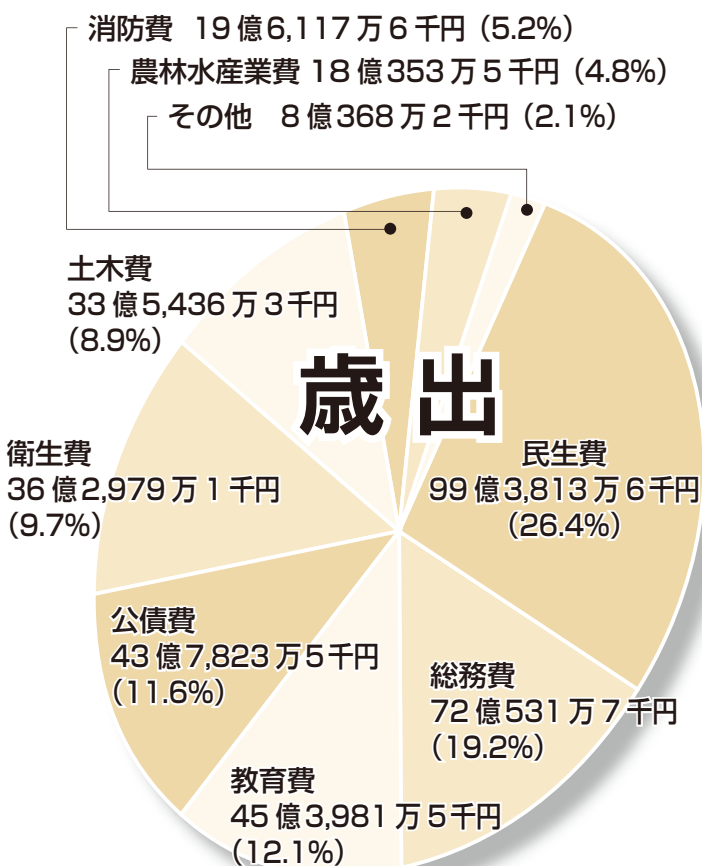

平成21年度決算に基づく 財政健全化指標等の状況

実質赤字比率 該当なし

福祉、教育、まちづくりなどを行う一般会計などの赤字の程度を指標化し、財政運営の深刻度を示すのが「実質赤字比率」です。

早期健全化基準 12.09 財政再生基準 20.00

連結実質赤字比率 該当なし

特別会計や公営企業を含むすべての会計の赤字や黒字を合算して、市全体としての赤字の程度を指標化し、全会計の財政運営の深刻度を示すのが「連結実質赤字比率」です。

早期健全化基準 17.09 財政再生基準 40.00

実質公債費比率 16.9

市の借入金にかかる元金および利息の支払いにかかる経費の合計額が標準財政規模に対してどのくらいの比率になっているかをみるもので、資金繰りの危険度を示すのが「実質公債費比率」です。

早期健全化基準 25.00 財政再生基準 35.00

将来負担比率 96.1

市の借金や将来支払わなければならない負担金などの残高の程度を指標化し、将来財政を圧迫する可能性が高いかどうかを示すのが「将来負担比率」です。 早期健全化基準 350.0

資金不足比率 該当なし

公営企業の資金不足を、料金収入の規模と比較して指標化し、経営状況の深刻度を示すのが「資金不足比率」です。 経営健全化基準 20.00

本市では、いずれの指標も国が定める財政の早期健全化や再生を図る基準を下回っています。

協和中学校校舎整備事業(～23年度) 現在1期工事が完了し、2学期からは新校舎での授業がスタートしています。

376億 1,405万円

公営企業会計決算 (前年度比較)

(単位：千円・%)

歳入	21年度	20年度	増減額	伸率
水道事業	3,631,819	3,919,623	△287,804	△7.3
収益	2,058,870	2,027,349	32,521	1.6
資本	1,572,949	1,892,274	△319,325	△16.9
病院事業	1,767,448	1,784,739	△17,291	△1.0
収益	1,727,595	1,752,114	△24,519	△1.4
資本	39,853	32,625	7,228	22.2
合計	5,399,267	5,704,362	△305,095	△5.3

歳出	21年度	20年度	増減額	伸率
水道事業	4,331,819	4,692,253	△360,434	△7.7
収益	1,980,200	2,099,068	△118,868	△5.7
資本	2,351,619	2,593,185	△241,566	△9.3
病院事業	1,756,646	1,769,416	△12,770	△0.7
収益	1,716,794	1,736,792	△19,998	△1.2
資本	39,852	32,624	7,228	22.2
合計	6,088,465	6,461,669	△373,204	△5.8