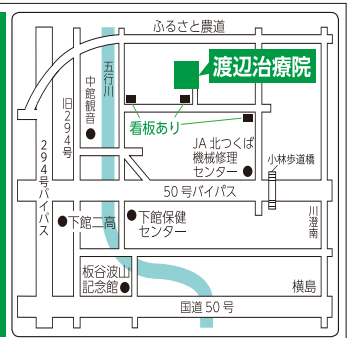

相談

青少年なんでも相談

▼日時=毎週月・水・金曜日の午後1時~5時 ※8月13日(金)、

16日(月)は休み ▼場所=市青少年センター(スピカ3階)
☎24-6081(直通)

8月の健康講座

▼日時=8月30日(月)午後3時~4時 ▼場所=市民病院2階会議室 ▼演題=熱中症について ▼講師=熊田真樹(総合診療科医)
☎市民病院庶務課 ☎28-2261

法律相談(杜協)

*相談員=弁護士 *秘密厳守・無料 *来訪順

相談日時・予約先	相談会場
8月20日(金) 午前10時~正午 ■予約=8月5日(木) 午前9時~ 市社会福祉協議会へ 電話申込 ☎22-5191 (市内在住の人・5人で締切、受付順)	明野農村環境改善センター

こころの健康相談

*要予約 *秘密厳守・無料

相談日時	会場	申込先
8月12日(木) 午後1時~3時	下館保健センター	スピカ分庁舎 ☎22-0506
8月10日(火) 午前10時~11時	筑西保健所	☎24-3911(代表)
8月23日(月) 午後4時~5時		

腰痛・肩こり・膝痛 他
指圧・整体・マッサージ
診療時間 9:00~19:00(予約制)
休診 水曜・第2・第4日曜日
初診4,500円 再診3,500円
回数券18,000円(6回分)

渡辺治療院
☎0296-22-6120
筑西市上中山350(P有)

下館新能

題字・画 森田茂

能「羽衣」
梅若 修一氏
(第21回下館新能より)

梅若修一

能楽
楊貴妃

野村万作(人間国宝)