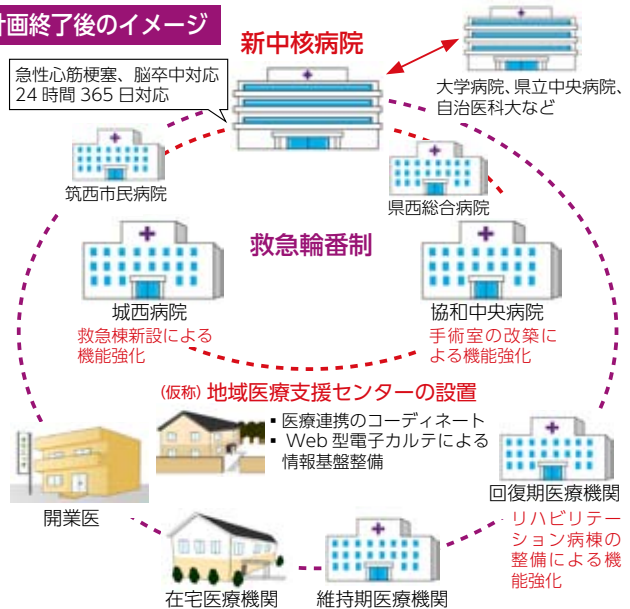

計画の本身は県全体で取り組む事業と2次医療圏（筑西・下妻圏）で取り組む事業がありま

す。県では、大学病院などと連携して医師を教育・養成・確保する体制を強化していきます。

2次医療圏は、管制塔機能を持った「新中核病院」を整備するとともに民間急性期病院を強化し、医療圏内で2・5次救急機能までをまかなえる医療体制の構築をめざします。

筑西市民病院では、この事業の推進により、医師が増員されました。また、新中核病院の整備については、県が設置する「筑西・桜川地域の医療提供体制検討委員会」によって、建設場所も含めた基本構想の作成が進められます。

- ★1次医療機関…軽度の症状の患者に対応する医療機関。
- ★2次医療機関…診療所などで扱えないような、病気、入院、手術が必要な患者に対応する医療機関。
- ★3次医療機関…2次医療機関で対応できない、脳卒中、心筋梗塞、頭部損傷等、重篤な患者に対応する医療機関。
- ★急性期病院……発症間もない急性期（病気のなり始め、症状の比較的激しい時期）の患者に、一定期間集中的な治療をするための病床を持つ病院。

問い合わせ 筑西市民病院 ☎28-2261

茨城県地域医療再生計画（筑西・下妻保健医療圏）

2.5次医療までは地域で完結できる医療提供

1 急性期医療機能の強化

①新中核病院の整備

新中核病院

②民間病院の機能強化

- 城西病院（急性期機能）
- 協和中央病院（ // ）
- 回復期リハビリテーション機能の強化

2 総合的な医師確保対策

- ①総合（救急）・外科等医師の教育・養成・確保
- ②寄附講座の開設（大学への資金提供による地域医療を担う医師の養成）
- ③医学部進学への支援
- ④後期研修医の支援

3 医療連携体制の強化

①地域医療支援センターの設置

② Web型電子カルテの導入

（複数の医療機関で電子カルテを相互に利用することができます。）

計画終了後のイメージ

ダイヤモンドホール
DIAMOND HALL