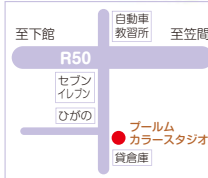

古地図でたどる鉄道の知恵 線路の不思議
著：井口 悦男
【草思社】

図書館イベント情報

中央図書館 ☎ 24-3530 明野図書館 ☎ 52-2466

★赤ちゃん向け読み聞かせ

▶日時＝7月22日(木)午後1時～3時 ▶場所＝中央図書館おはなしコーナー ▶内容＝ブックスタート・スタッフのみなさんが赤ちゃん向け絵本の読み聞かせをします。

★明野図書館 おはなし会

午後3時から (児童室にて)
☎ 7月11日(日)…『花のかみかざり』
『にゃーご』
☎ 7月18日(日)…『うみべのハリー』

21日(水)

～(先着15名) ▶費用＝教材費105円(申込み時徴収)

※作品は8月10日(火)～18日(水)まで中央図書館1階カウンター前に展示。 ※作品の受け渡しは8月20日(金)から。

★課題図書

1人1冊1週間の貸出・予約でご協力ください。(中央図書館での貸出・予約は、7月21日(水)から。)

TCカラーセラピー養成講座！

“TCカラーセラピー”って何？

TCカラーセラピーは、選んだ色を通して、その人の本質や個性、心の奥にあるメッセージに気づき、ご家族や周囲の人をいやすことを目的としたカラーセラピーです。

1日の受講でカラーセラピストの資格が取得できます。
▶受講料/18,000円▶開講日/7月4日、18日、25日
10:00～16:00▶定員/各日6名様(先着順に受付いたします)
ブルム カラースタジオ
Purum Color Studio
【営業時間】10:00～20:00【休日】日曜日、祝日、隔週土曜日(お問合せください) 筑西市横塚1095 ☎ 0296-57-5698※留守電になっています
ことが多です。メッセージを必ず入れて下さいね。折り返しご連絡いたします。