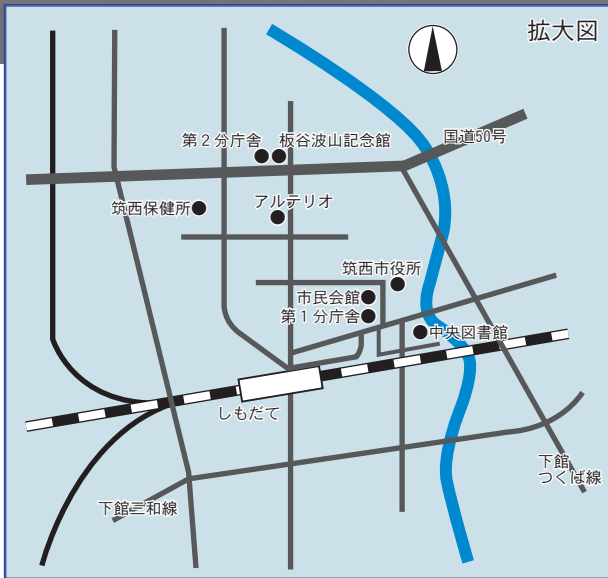

# 筑西市 MAP

**明野支所**  
 〒300-4598 筑西市海老ヶ島1300番地  
 TEL52-1111 (代)

**筑西市役所**

〒308-8616 筑西市下中山732番地1  
TEL24-2111 (代)

**関城支所**

〒308-0194 筑西市舟生1040番地  
TEL37-6111 (代)