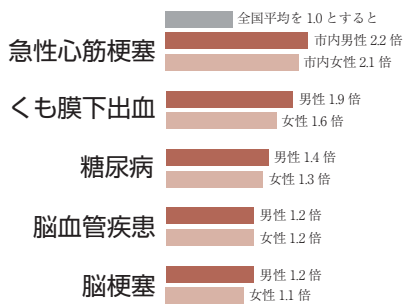

筑西市に多い死因は…

がん検診

がんは、死因の約30%を占め、死因別割合はダントツの1位です。しかし、医療技術の進歩や早期発見・早期治療の効果で治療者が増えています。がん検診は症状のない人を対象にしていますから、早期がんが多く発見されています。

健診を受けましょう

医療制度改革などにより、今年度から健診の方法が大きく変わりました。市民のみなさんには混乱やご不便をおかけしますが、ご協力をお願いします。

受診券について

今年度から健診の方法が大きく変わり、受診券の発送なども変更させていただきました。送られてきた受診券は大切に保管し、健診時に忘れずにお持ちください。なお、紛失した場合は再発行しますのでお問い合わせください。