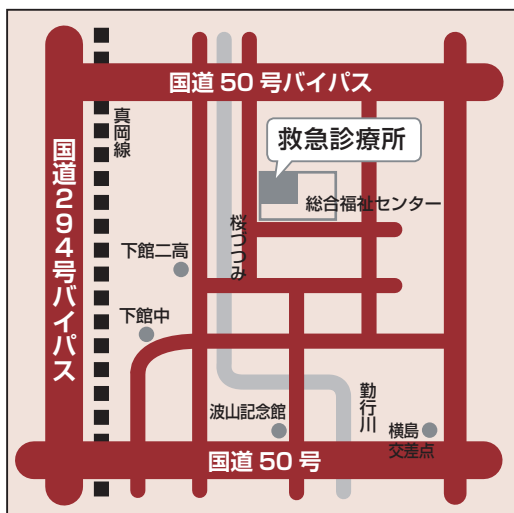

— ご利用ください
休日夜間一次救急診療所

安心の365日診療体制

夜間休日一次救急診療所（以下、診療所）は、筑西市が開設し、真壁医師会筑西支部（落合聖二支部長）と県薬剤師会筑西支部（桜井崇明支部長）の協力で運営しています。

診療は38人の医師による当番制で行われています。年間365日の診療体制をとっていますので、年末年始などでも安心して受診することができます。

なお、県内に10か所ある、いわゆる「休日急患センター」のうち、「年間365日診療体制」としているのは、筑西市と水戸市など4市のみとなっています。

休日診療で1日最大83人

平成19年度は、夜間診療に922人、休日診療に1,926人、合計2,848人の患者が診療を受けました。1日あたりの最大患者数では、夜間診療で、昨年12月19日に15人、休日診療では、同12月24日に83人を記録しました。

診療科目別の患者数では、小児科が1,923人、内科が833人となっています。また、年齢層で見ると、夜間診療では、0歳から15歳までの受診者が全体の75%近くを占めており、初期の小児救急医療に十分貢献していると考えられます。

平成19年度患者数

- □夜間診療 922人
  - 1日平均4人（最大15人）
  - 0歳～15歳 690人(74.8%)
- □休日診療 1,926人
  - 1日平均27人（最大83人）
  - 0歳～15歳 1,260人(65.4%)
- □総患者数 2,848人

夜間休日診療を受けた患者や家族からは、「子どもの突然の発熱に不安でしたが、夜間に看てもらえて本当に助かりました」、「やさしい先生が親切に診察してくれました」などの感謝の声が届いています。また、最近では近隣の結城市や桜川市の市民の利用も増加しています。

平成19年度決算額

1. ▶歳入 21,634,000円
   - ▶歳出 19,701,000円
   - ▶差引 1,933,000円
2. 平成18年度決算額
3. ▶歳入 9,257,000円
   - ▶歳出 14,579,000円
   - ▶差引 ▲5,322,000円

期待が高まる救急診療所

平成19年度の診療所の運営は、医師会や薬剤師会の協力によって、市の財政補てんを受けることなく健全な経営が行われています。今後ますます市民のみなさんの「安心」に貢献できることが期待されます。

茨城
子ども救急
電話相談も
ご利用ください

お子さんが
急な病気で
心配なときは…

毎日午後6時30分～10時30分

プッシュ回線の固定電話、携帯電話からは

短縮ダイヤル【#8000】

すべての電話から

【029-254-9900】

相談は無料です。ただし通話料は利用者負担となります。

*診療科目 内科・小児科

*診療日・診療時間 ※受付は診療終了時間の30分前まで

①休日（日曜日、祝日、年末年始 12月31日～1月1日）
午前9時～午後2時（11:30～12:30を除く）

②夜間（平日、土曜日）午後7時～午後9時

*持ちもの 健康保険証 また、母子健康手帳、お薬手帳など

*問い合わせ 救急診療所 ☎ 24-2266