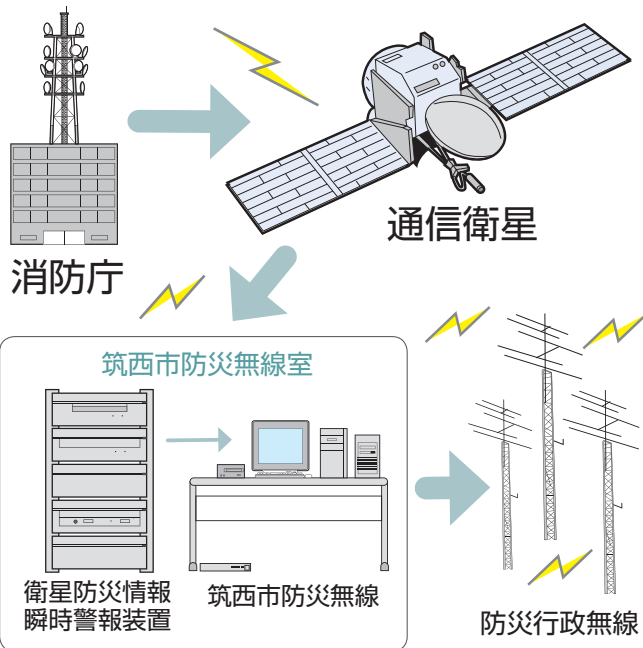

筑西市では『全国瞬時警報システム』を導入しています

「全国瞬時警報システム（J-ALERT）」は、弾道ミサイル攻撃や地震などの時間的余裕のない事態の発生について、市民のみなさんに瞬時に情報を伝達することにより早期の避難による被害の最小化に役立てようとするものです。

このシステムでは、人工衛星を用いて発信される国からの緊急情報を、市役所に設置してある同システムが受信して、防災行政無線が自動起動しサイレンや警告の音声を放送します。

筑西市では、平成19年度にこのシステムを導入しており、さらなる防災体制の強化をめざしています。

■問い合わせ 消防防災課 内線368・369

茨城県交通安全対策協議会では、交通安全県民運動の模範推進者を毎年表彰しています。市内からは、増山藤行さん（伊讚美）、池羽孝さん（関本中）、吉村勉さん（村田）、稲見始さん（門井）、山口偕子さん（西方）、