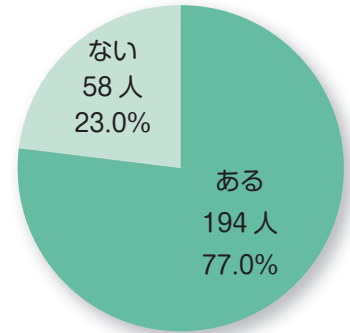

約700人の参列者が森田先生をしのび、菊の花を献花しました。

設問5 病院の今後の在り方？

設問4 市民病院の受診歴

対話集会にはのべ300人の市民が足を運びました。

設問6 運営形態の方針？

(設問5で存続と答えた人のみ)

地域医療体制の充実をめざして

このほか、アンケートにはさまざまな意見が寄せられました。「市民病院は地域の二次医療を担う大切な役割がある」、「大学病院との連携を」など存続を望む意見や「直ちに廃止すべき」と廃止を求める意見もありました。