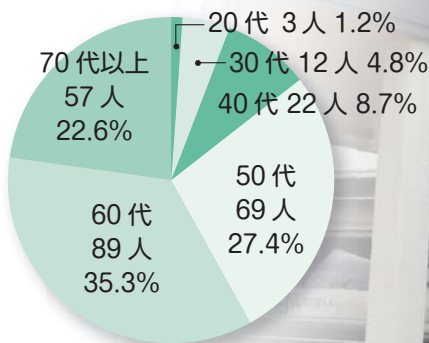

参加人数

下館地区 (スピカ・コミュニティプラザ)	109人
関城地区 (生涯学習センター・ペアーノ)	64人
明野地区 (いきがいセンター)	77人
協和地区 (協和公民館)	53人
計	303人

アンケート集計結果 (全地区総合)

回収総数 252人 (回収率 83.2%)

設問2 あなたの性別は？

設問1 あなたのお住まいは？

設問3 あなたの年齢は？

幼児・学童・成人水泳・腰痛・アクアウォーキング・フリーコースなど多彩なメニュー。

筑波大学監修プログラム

つくばスイミングアカデミー
筑西市市野辺 175-1 ☎ 0296 (25) 7777

一区画 30㎡で300区画の貸農園。家族連れで一日中ゆっくり楽しめます。

農事組合法人

広沢農園・貸農園
ザ・ヒロサワシティ
筑西市茂田 ☎ 0296 (24) 5888

ウェア・小物類も取り揃えております。

www.hirosawa-shoji.co.jp

ハーレーのご試乗は手ぶらでOK!!