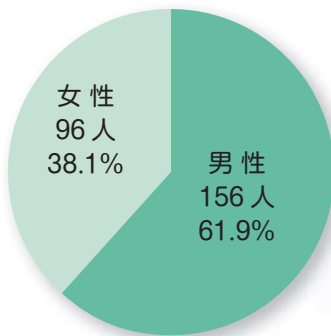

参加人数

下館地区 (スピカ・コミュニティプラザ)	109人
関城地区 (生涯学習センター・ペアーノ)	64人
明野地区 (いきがいセンター)	77人
協和地区 (協和公民館)	53人
計	303人

アンケート集計結果 (全地区総合)

回収総数 252人 (回収率 83.2%)

設問2 あなたの性別は？

設問1 あなたのお住まいは？

設問3 あなたの年齢は？

幼児・学童・成人水泳・腰痛・アクアウォーキング・フリーコースなど多彩なメニュー。