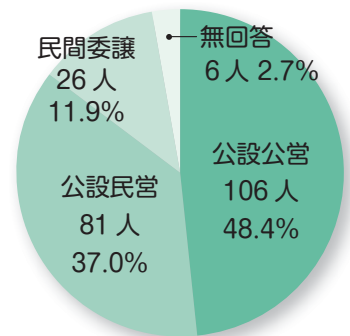

約700人の参列者が森田先生をしのび、菊の花を献花しました。

設問5 病院の今後の在り方？

設問4 市民病院の受診歴

対話集会にはのべ300人の市民が足を運びました。

設問6 運営形態の方針？

(設問5で存続と答えた人のみ)

地域医療体制の充実をめざして

このほか、アンケートにはさまざまな意見が寄せられました。「市民病院は地域の二次医療を担う大切な役割がある」、「大学病院との連携を」など存続を望む意見や「直ちに廃止すべき」と廃止を求める意見もありました。

市では、今回の対話集会で市民のみなさんから出された提言や要望、アンケートの結果などを十分考慮したうえで、市民病院の運営形態を検討していきます。

問い合わせ

筑西市民病院 庶務課 ☎ 28-2261

(関連施設)
下館パークゴルフ場
広沢農園・貸農園
下館オフロードコース
マウンテンバイクオフロードコース

完全セルフデーのご案内 (まわり放題)

9月4日、7日、11日、15日、18日
24日、25日、28日

10月2日、5日、9日、13日、16日
19日、23日、26日、30日