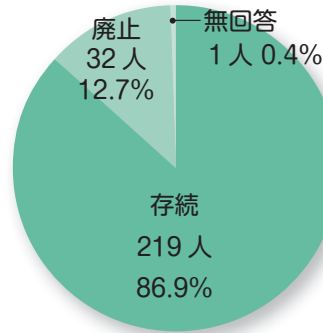

参加人数

下館地区 (スピカ・コミュニティプラザ)	109人
関城地区 (生涯学習センター・ペアーノ)	64人
明野地区 (いきがいセンター)	77人
協和地区 (協和公民館)	53人
計	303人

アンケート集計結果 (全地区総合)

回収総数 252人 (回収率 83.2%)

設問2 あなたの性別は？

設問1 あなたのお住まいは？

設問3 あなたの年齢は？

幼児・学童・成人水泳・腰痛・アクアウォーキング・フリーコースなど多彩なメニュー。

葬儀の祭壇には、杉の葉と菊の花を使い、先生がこよなく愛された筑波山と勤行川が表現されました。

森田先生は明治40年に旧下館町本城町に生まれました。大田小学校で教壇に立っていましたが、画家をめざして上京。日展や東光会で活躍し、独特の筆致で民俗芸能を描く手腕が評価され、平成5年に県内で3人目の文化勲章を受章しました。

市葬では、吉澤市長が森田先生の足跡や業績を紹介、「先生は、いつも生まれ育ったふるさとに思いをはせられました。多くの偉業をたたえ、しもだて美術館に作品を常設展示し、いつまでも語り継いでいきたい」と式辞を述べました。

約700人の参列者が森田先生をしのび、菊の花を献花しました。

設問5 病院の今後の在り方？

設問4 市民病院の受診歴

対話集会にはのべ300人の市民が足を運びました。

設問6 運営形態の方針？

(設問5で存続と答えた人のみ)

地域医療体制の充実をめざして

このほか、アンケートにはさまざまな意見が寄せられました。「市民病院は地域の二次医療を担う大切な役割がある」、「大学病院との連携を」など存続を望む意見や「直ちに廃止すべき」と廃止を求める意見もありました。