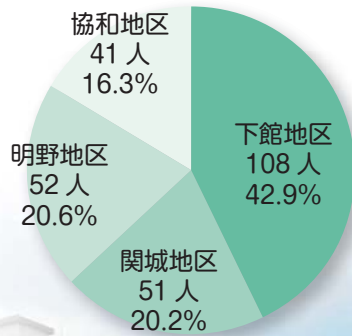

参加人数

下館地区 (スピカ・コミュニティプラザ)	109人
関城地区 (生涯学習センター・ペアーノ)	64人
明野地区 (いきがいセンター)	77人
協和地区 (協和公民館)	53人
計	303人

アンケート集計結果 (全地区総合)

回収総数 252人 (回収率 83.2%)

設問2 あなたの性別は？

設問1 あなたのお住まいは？

設問3 あなたの年齢は？

幼児・学童・成人水泳・腰痛・アクアウォーキング・フリーコースなど多彩なメニュー。

筑波大学監修プログラム

つくばスイミングアカデミー
筑西市市野辺 175-1 ☎ 0296 (25) 7777

一区画 30㎡で300区画の貸農園。家族連れで一日中ゆっくり楽しめます。

農事組合法人

広沢農園・貸農園
ザ・ヒロサワシティ
筑西市茂田 ☎ 0296 (24) 5888

ウェア・小物類も取り揃えております。

www.hirosawa-shoji.co.jp

ハーレーのご試乗は手ぶらでOK!!