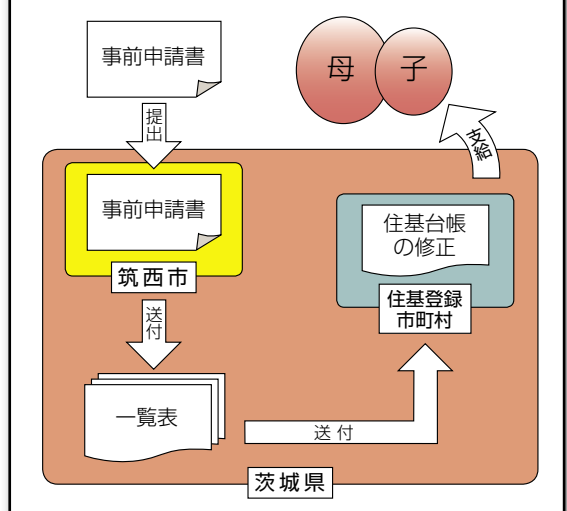

リストラなどで職を失った人への賃貸住宅家賃の補助制度が新設されました。対象者は最大6か月間、住宅手当を受けることができます。(手当には限度額があります。)

離職者への
家賃補助が
10月から
スタート

【支給対象者】

申請時に次の要件全てに該当する人が対象となります。

- ① 2年以内に離職した人。
- ② 離職前に、主として世帯の生計を維持していた人。
- ③ 就労能力と常用就職への意欲があり、公共職業安定所へ求職申し込みを行う人。
- ④ 住宅を失った人、又は、現在入居している賃貸住宅等を失うおそれのある人。
- ⑤ 原則、収入のない人。一時的収入がある場合は、単身世帯で84,000円、複数世帯（生計を同じくする同居親族の収入合計）で172,000円以下の世帯。
- ⑥ 預貯金の合計が、単身世帯で50万円、複数世帯（生計を同じくする同居親族の預貯金の合計）で100万円以下の世帯。
- ⑦ 国の住宅喪失離職者等に対する雇用施策による貸付又は給付（就職安定資金融資、訓練・生活支援給付、就職活動困難者支援事業等）、自治体を実施する類似の貸付又は給付を受けていない人。

※手当支給期間は、常用就職に向けた就職活動を行っていただきます。

【住宅手当の手続き】

- ① 市役所の社会福祉課で制度の説明を受ける。
- ② 関係書類を添え、「住宅手当申請書」を提出する。
- ③ 新規に入居する人は、入居希望の賃貸住宅を探す。
市の審査後、賃貸借契約を結び、住宅に入居する。
- ④ 契約書等を提出し、手当の支給が決定される。
- ⑤ 住宅手当は、市から貸主に直接振り込む。

■ 問い合わせ 社会福祉課（内線 263、264）

DV被害者の 事前申請の処理の流れ

いま住んでいる市町村（例：筑西市）と住民登録のある市町村が別の都道府県の場合

いま住んでいる市町村（例：筑西市）が住民登録のある市町村と同じ都道府県の場合

いま住んでいる市町村（例：筑西市）が住民登録のある市町村と同じ市町村の場合

■ 問い合わせ こども課（内線 256）

医療と介護の負担を軽減する

高額医療・高額介護合算制度をご活用ください

医療保険・介護保険それぞれについて、月単位で限度額を設けて自己負担を軽くする制度（高額医療費制度、高額介護サービス費）があります。しかし医療費と介護費の両方の負担が重なった場合、世帯の負担は大きくなります。