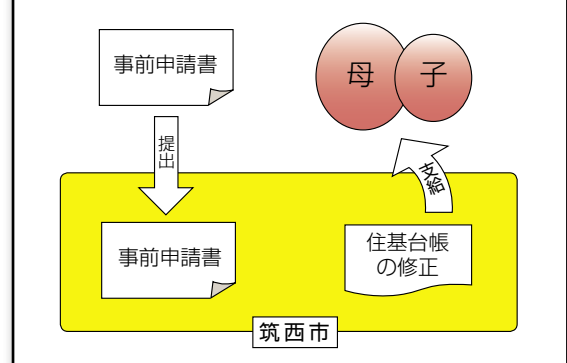

※手当支給期間は、常用就職に向けた就職活動を行っていただきます。

【住宅手当の手続き】

- ① 市役所の社会福祉課で制度の説明を受ける。
- ② 関係書類を添え、「住宅手当申請書」を提出する。
- ③ 新規に入居する人は、入居希望の賃貸住宅を探す。
市の審査後、賃貸借契約を結び、住宅に入居する。
- ④ 契約書等を提出し、手当の支給が決定される。
- ⑤ 住宅手当は、市から貸主に直接振り込む。

■ 問い合わせ 社会福祉課（内線 263、264）

DV被害者の 事前申請の処理の流れ

いま住んでいる市町村（例：筑西市）と住民登録のある市町村が別の都道府県の場合

いま住んでいる市町村（例：筑西市）が住民登録のある市町村と同じ都道府県の場合

いま住んでいる市町村（例：筑西市）が住民登録のある市町村と同じ市町村の場合

■ 問い合わせ こども課（内線 256）

医療と介護の負担を軽減する

高額医療・高額介護合算制度をご活用ください

医療保険・介護保険それぞれについて、月単位で限度額を設けて自己負担を軽くする制度（高額医療費制度、高額介護サービス費）があります。しかし医療費と介護費の両方の負担が重なった場合、世帯の負担は大きくなります。