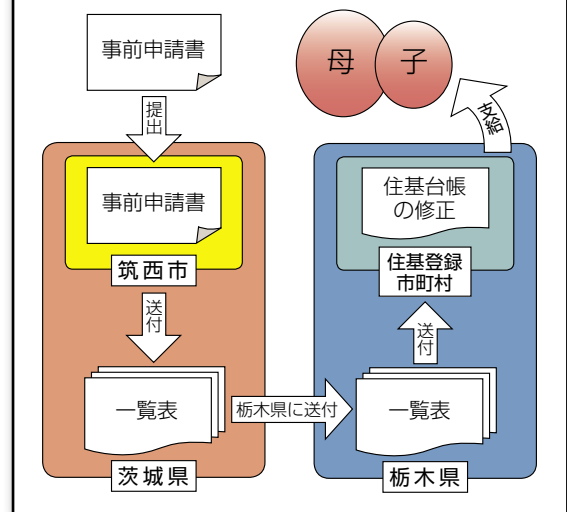

リストラなどで職を失った人への賃貸住宅家賃の補助制度が新設されました。対象者は最大6か月間、住宅手当を受けることができます。(手当には限度額があります。)

離職者への
家賃補助が
10月から
スタート

【支給対象者】

申請時に次の要件全てに該当する人が対象となります。

- ① 2年以内に離職した人。
- ② 離職前に、主として世帯の生計を維持していた人。
- ③ 就労能力と常用就職への意欲があり、公共職業安定所へ求職申し込みを行う人。
- ④ 住宅を失った人、又は、現在入居している賃貸住宅等を失うおそれのある人。
- ⑤ 原則、収入のない人。一時的収入がある場合は、単身世帯で84,000円、複数世帯（生計を同じくする同居親族の収入合計）で172,000円以下の世帯。
- ⑥ 預貯金の合計が、単身世帯で50万円、複数世帯（生計を同じくする同居親族の預貯金の合計）で100万円以下の世帯。
- ⑦ 国の住宅喪失離職者等に対する雇用施策による貸付又は給付（就職安定資金融資、訓練・生活支援給付、就職活動困難者支援事業等）、自治体を実施する類似の貸付又は給付を受けていない人。

※手当支給期間は、常用就職に向けた就職活動を行っていただきます。

【住宅手当の手続き】

- ① 市役所の社会福祉課で制度の説明を受ける。
- ② 関係書類を添え、「住宅手当申請書」を提出する。
- ③ 新規に入居する人は、入居希望の賃貸住宅を探す。
市の審査後、賃貸借契約を結び、住宅に入居する。
- ④ 契約書等を提出し、手当の支給が決定される。
- ⑤ 住宅手当は、市から貸主に直接振り込む。

■ 問い合わせ 社会福祉課（内線 263、264）

DV被害者の 事前申請の処理の流れ

いま住んでいる市町村（例：筑西市）と住民登録のある市町村が別の都道府県の場合

いま住んでいる市町村（例：筑西市）が住民登録のある市町村と同じ都道府県の場合

いま住んでいる市町村（例：筑西市）が住民登録のある市町村と同じ市町村の場合

■ 問い合わせ こども課（内線 256）

医療と介護の負担を軽減する

高額医療・高額介護合算制度をご活用ください

医療保険・介護保険それぞれについて、月単位で限度額を設けて自己負担を軽くする制度（高額医療費制度、高額介護サービス費）があります。しかし医療費と介護費の両方の負担が重なった場合、世帯の負担は大きくなります。