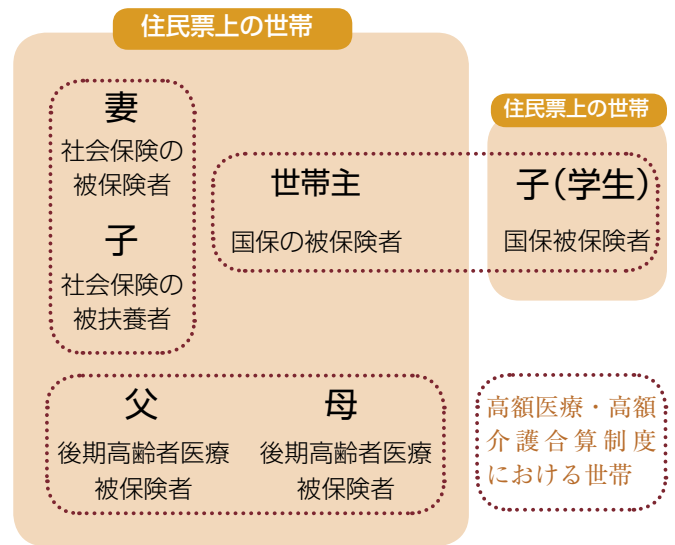

医療と介護の負担を軽減する

高額医療・高額介護合算制度をご活用ください

医療保険・介護保険それぞれについて、月単位で限度額を設けて自己負担を軽くする制度（高額医療費制度、高額介護サービス費）があります。しかし医療費と介護費の両方の負担が重なった場合、世帯の負担は大きくなります。

この負担を軽減する目的で、平成 20 年度に『高額医療・高額介護合算制度』が設けられました。

算定基準が異なります

1 年間（8 月 1 日～翌年 7 月 31 日）に、医療と介護の両方に自己負担があり、合算した額が算定基準額（下表）を超えた場合、超えた部分が支給されます。

区分	75 歳以上	70 歳～74 歳の人の世帯	70 歳未満の人の世帯
現役並・上位所得者	67 万円 (89 万円)	67 万円 (89 万円)	126 万円 (168 万円)
一般	56 万円 (75 万円)	56 万円 (75 万円)	67 万円 (89 万円)
住民税非課税世帯①	31 万円 (41 万円)	31 万円 (41 万円)	34 万円 (45 万円)
住民税非課税世帯②	19 万円 (25 万円)	19 万円 (25 万円)	

※かつこの額は、初年度の経過措置で平成 20 年 4 月から平成 21 年 7 月までの 16 ヶ月間が算定基準になります。
※算定した結果、500 円以下の場合には、支給されません。
※住民税非課税世帯②は、所得金額が 0 円である場合（年金収入のみの場合は 80 万円以下）

合算できる世帯の範囲

基準日（7 月 31 日）現在加入している医療保険の世帯単位で、医療と介護の両方を負担した場合に合算します。

*夫婦でも一方が「後期高齢者医療」、もう一方が「国民健康保険」の場合など、加入する医療保険制度が異なる場合は、住民票上同じ世帯であっても合算できません。

合算制度に該当するか、確認しましょう

計算期間中（平成 20 年 4 月～平成 21 年 7 月）に世帯で医療と介護サービスの両方を受けていましたか？

いいえ

はい

どちらか一方だけの場合は該当しません

計算期間中の医療費、介護サービス費の自己負担額を世帯で合計した額が、上記表の算定基準額を超えていますか？

いいえ

はい

超えていなければ該当しません

それぞれ加入している健康保険（社会保険、国民健康保険、後期高齢者医療保険等）に、支給の申請をしてください。

11 月から申請受付します

◎基準日（7 月 31 日）現在加入している健康保険の窓口申請します。市の医療保険（国民健康保険・後期高齢者医療）及び介護保険に加入されている人は医療保険課で受付します。

申請受付は、7 月分の高額医療費や高額介護サービス費の支給決定終了後の 11 月からになります。

また支給の可能性のある人には、11 月以降に世帯主に申請のお知らせを送付する予定です。

*計算期間内で、転居し市区町村が変わった場合や加入している保険が変わった場合、以前加入していた保険の『自己負担額証明書』が必要になります

■問い合わせ 筑西市役所 24 - 2111
・市の国民健康保険に関する事 内線 236・245

・介護保険に関する事 内線 221・222
・後期高齢者医療に関する事 内線 243・252