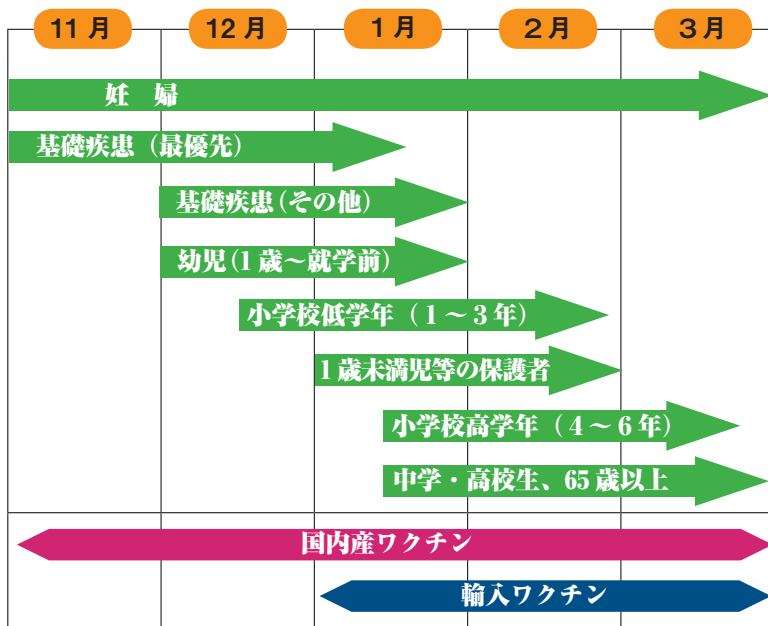

## 陶芸家 板谷波山

本市出身の陶芸家で文化勲章受章者の板谷波山（名誉市民）の功績を伝える板谷波山記念館では、現在、企画展「波山陶芸の舞台裏」陶片の語る世界」が開催されています。

今回の企画展は、窯場で打ち砕かれた陶片にスポットをあてた、通常の展覧会とは趣を異にするもので、波山の作陶姿勢や美意識の高さを別の角度から見る事ができます。

陶片は、昭和54年に東京・田端にあった窯が下館に移されたときに一緒に運ばれてきたもので数千点に及びます。修復作業は、波山研究の第一人者で学習院大学の荒

川正明教授（筑西ふるさと大使）の指導のもと、研究室の学生と記念館の職員によって洗浄と仕分け作業が行われ、古陶磁器修復家の繭山浩司さんの手によって復元されました。

独自のな作陶技法を確立した板谷波山。その美しい作品の裏側に見える、決して妥協を許さない美意識と土や炎と対峙する波山の姿を陶片群は今に蘇らせました。

■板谷波山記念館（田町）  
午前10時～午後6時、月曜休館、入館料200円（しもだて美術館との共通入場券500円）  
☎ 25-3830

# 新型インフルエンザワクチンの 優先接種について

新型インフルエンザウイルスは季節性インフルエンザウイルスとは異なり、ほとんどの人が免疫を持っていません。免疫をつけ死亡者や重症者の発生をできる限り減らすことを目的に接種するものです。

そのため、下記の優先接種対象者から順次、ワクチン接種（任意接種）を実施します。

## 接種スケジュールの目安

※ワクチンの供給量が十分でないため、すぐに予約がとれない場合があります。