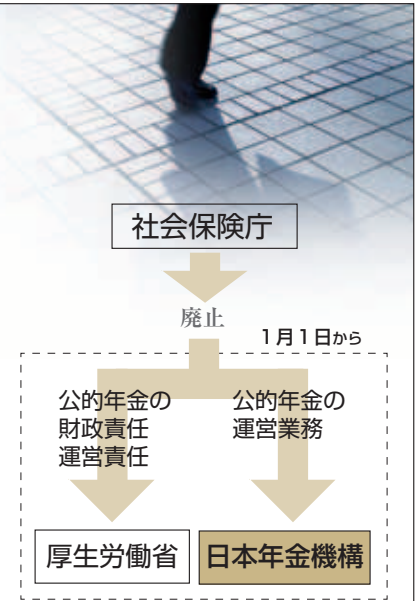

的にまちづくりに係わろうとする意見が出されました。

日本年金機構 来年1月1日からスタート

国民の皆さまの信頼に応え、一層のサービス向上の実現を目指し、社会保険庁は組織・人員を一新し、「日本年金機構」として生まれ変わります。

□現在あるお近くの社会保険事務所は、新たに「年金事務所」と名称が変わりますが、年金相談などの窓口として引き続きご利用いただけます。また、「年金事務所」は、現在ある社会保険事務所の建物をそのまま使用しますので、所在地に変更はありません。

■問い合わせ……
下館社会保険事務所
(☎25-0834)

2009 冬期講習会

志学塾

小2~6 12/25~29 (5日間)
中1・2 12/25~29・1/5~6 (7日間)
中3 12/24~29・1/5~7 (9日間)

志学高等予備校

高1~3 12/25~29 (5日間)
東進衛星予備校 (高3)
冬期・直前講習、志望校対策特別講座、過去問演習講座

年越しオールナイト特訓

(中3・高3) 12/31~1/1 (1泊2日)