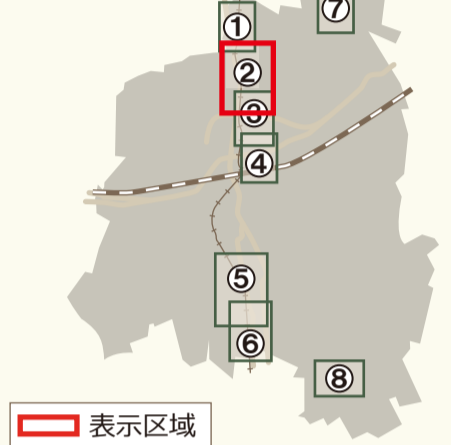

土砂災害 下館地区

ハザードマップ 2

このマップは皆さんが住んでいる地区の中で、土砂災害が発生した場合に被害を受けるおそれのある範囲を示したものです。

自分が住んでいる土地、隣近所の土地、いざというときに援護が必要な施設、そして避難所をよく確認しておきましょう。

大雨時は、テレビやラジオ、市役所からの情報に注意し、早めの避難を心がけましょう。

わが家の避難所は、

筑西市役所総務部消防防災課
☎0296-24-2111 (代表)

筑西市全図

凡例

- 土砂災害特別警戒区域(急傾斜地)
- 土砂災害警戒区域(急傾斜地)

- 避難所
- 市役所
- 保育施設
- 交番・駐在所
- 援 福祉施設

警察署・消防署連絡先一覧

	筑西警察署	0296-24-0110
	明野地区交番	0296-52-0110
	下館駅前交番	0296-22-0110
	玉戸交番	0296-28-0110
	折本駐在所	0296-21-0110
	新治駐在所	0296-57-2144
	藤ヶ谷駐在所	0296-37-3303
	筑西広域市町村圏事務組合消防本部	0296-20-0119
	筑西消防署	0296-24-4504
	筑西消防署川島出張所	0296-28-0119
	筑西消防署関城分署	0296-37-2444
	筑西消防署明野分署	0296-52-1581
	筑西消防署協和分署	0296-57-3479