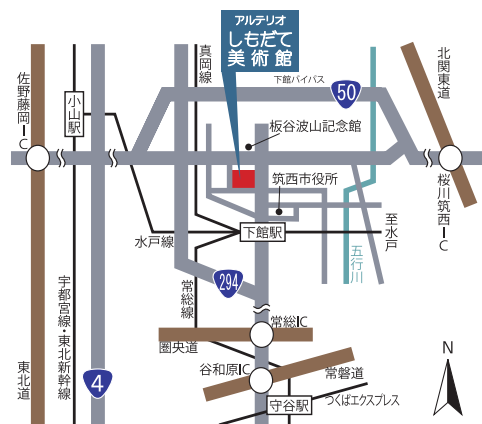

申込み期間：7/16[日]～7/30[日]

申込み方法：しもだて美術館に、電話（tel:0296-23-1601）もしくはご来館にてお申込みください。受付時間10:00～18:00（\*休館日を除く）

### 自動車

東北道・佐野藤岡ICから国道50号で約60分  
圏央道・常総ICから国道294号で約40分  
常磐道・谷和原ICから国道294号で約60分  
北関東道・桜川筑西ICから国道50号で約20分  
※地下駐車場をご利用ください