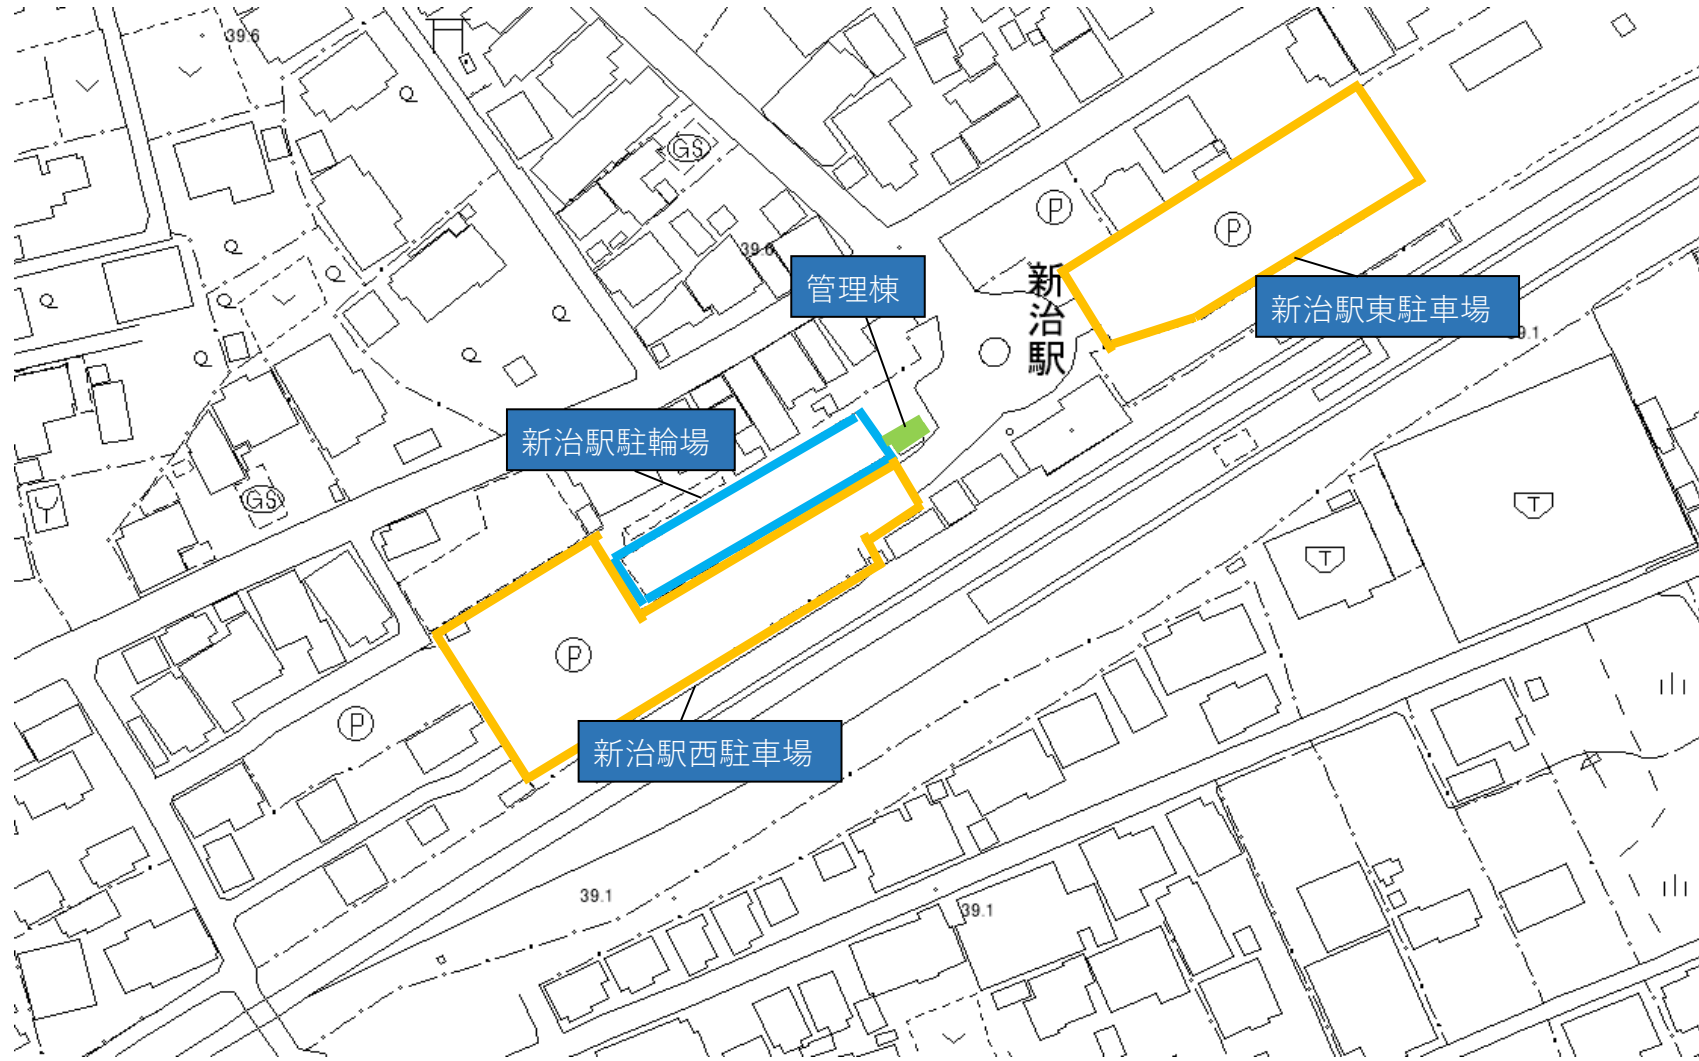

位置図・写真（新治駅駐車場・駐輪場）

【別紙6】

位置図

新治駅西駐車場

新治駅東駐車場

管理棟

新治駅駐輪場（自転車）

新治駅駐輪場（自動二輪車及び原動機付自転車）