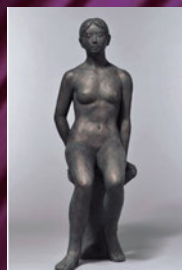

「樹下 (森を護る)」
 磯崎 俊光

「博物館にて (はにわ)」
 飯泉 俊夫

「天国カンパニー」
 館野 弘

「Tear」
 岡野 亮介

彫刻

作者名	作品名
能島 征二	永久に
平戸 司郎	立つ
榎野 仁一	デメテル
岡本 昭	爽風
鈴木 徹男	青春譜
中原 篤徳	響・たゆたう
六崎 敏光	同心
磯山 芳男	想い
宮坂 慎司	shell - ii
横尾 哲生	くわん 観, 感, 環…

「永久に」
 能島 征二

「デメテル」
 榎野 仁一

工芸美術

作者名	作品名
大西 勲	曲輪造朱溜盛器

「曲輪造朱溜盛器」
 大西 勲

【会期】

12/5(土)~12/20(日)

会場：しもだて美術館 展示室Ⅲ・Ⅳ
 開館時間：10:00 ~ 18:00 [入館は17:30まで]

休館日：月曜日