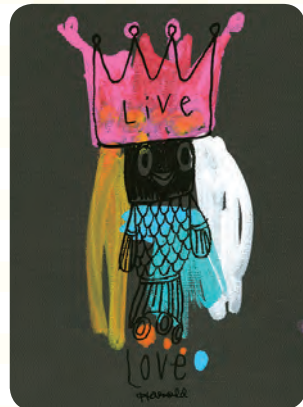

えとえの

e to e no ehon ten

えほん展

安齋肇

ハロルドコミックス
危機一髪?

[Hoya Hoya Lah] (2006)

絵本 [WASHIMO] (2013)

amabiechan (2020)

のんきな王様のキャラクターが印象的な絵本『LOVE! LOVE! LOVE!』やNHK Eテレで放送中のアニメ『わしも』の、原作絵本のイラストレーター・安齋肇が贈るポップでキュートな展覧会。最新キャラクター「ハロルドコミックス危機一髪」を中心にした新作絵画と立体作品、そして今回のためにコラボレーションした、みうらじゅん、宮藤官九郎、スチャダラパーとの絵本や創作童話も公開します。

7/11(土)~9/13(日)