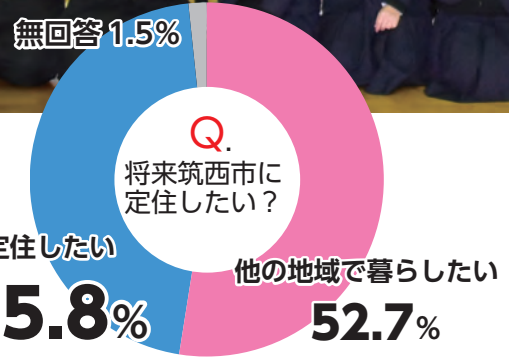

#### おいしく食べるコツ

おいしく食べるコツを尋ねると、「色つやが良く、黒い縞がはっきりしているものを選ぶこと。また、食べる前に1時間程度冷やすといいですよ」と教えてくれました。

収穫直後のこだますいか。安定した味の良さも特徴のひとつ。

# 高校生が 筑西市を 盛り上げる！

私たちに  
任せて!!

市内在住の高校生を対象としたアンケート結果

筑西市をどのように盛り上げていくか。自分たちにはどのような貢献ができるか。下館二高生が真剣に考えてくれました。