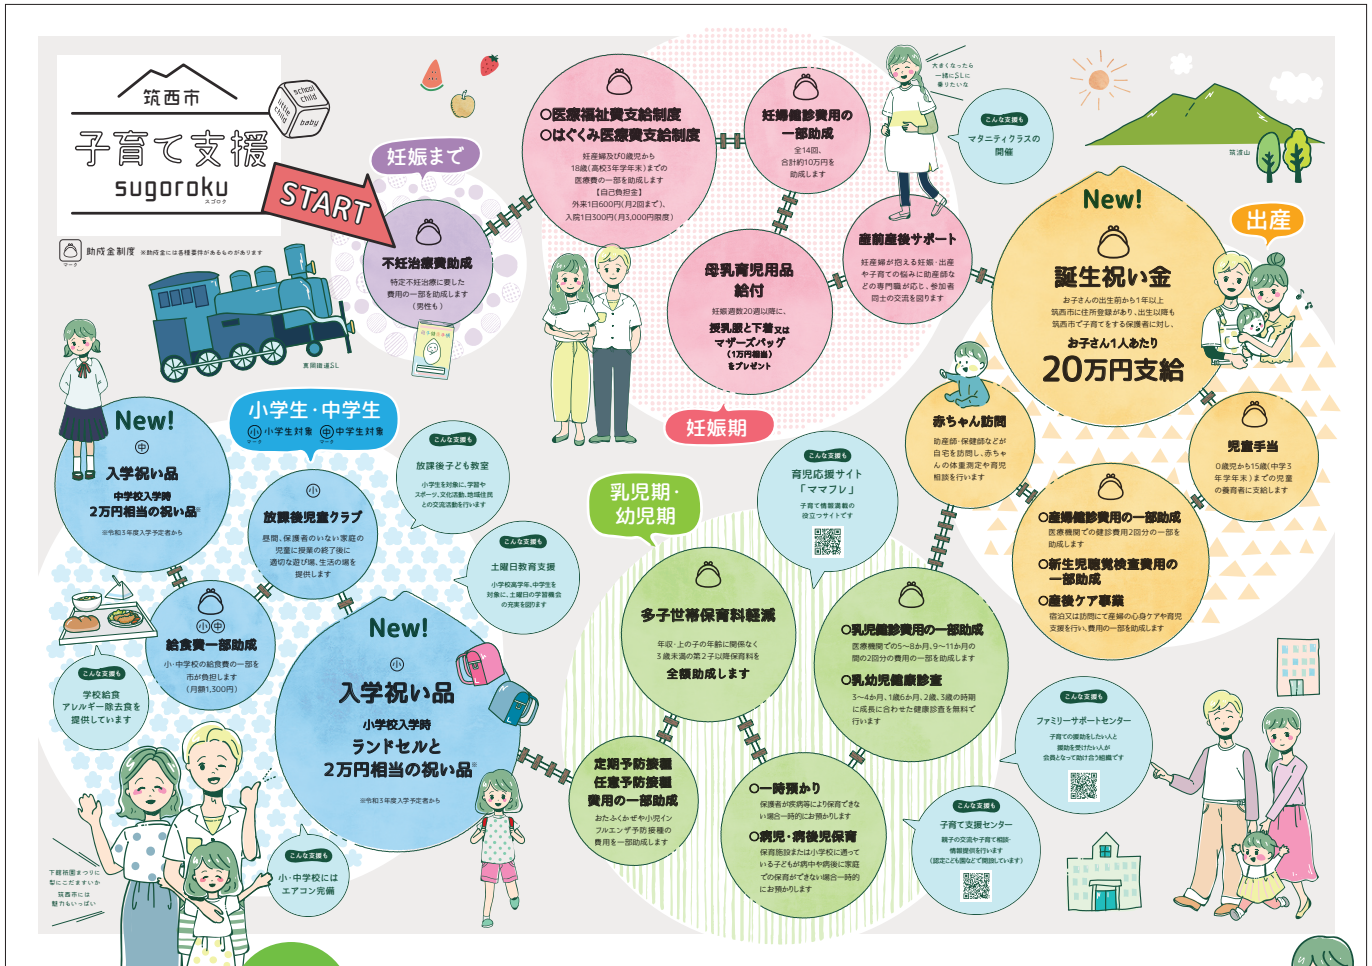

# 子育て支援ガイドを作成しました。

お子さんの年齢期ごとに利用できる本市の子育て支援事業をまとめたチラシとポスターを作成しました。広報筑西ピープル4月1日号と併せて各家庭に配布していますので、お手にとってご覧ください。  
※チラシは公共施設に設置の他、市ホームページからもご覧いただけます。

## 表紙

筑西市のシンボルをイラストで紹介しているよ！

## 裏表紙

筑西市の充実した子育て支援事業内容とあわせて「筑西市で子育てする安心感」を柔らかく優しいデザインで表現しているよ。

**中間**

**子育て支援体制を『すごろく』で紹介!**

ぜひ活用してね!

- ①「すごろく」を楽しむように情報収集!
- ②色とブロック分けで、年齢期が分かりやすい!
- ③小さくても見逃せない「こんな支援も」紹介!

※新規事業の詳細は、広報筑西ピープル5月1日号でお知らせします。

# 市政情報をリアルタイムでお届け 筑西市LINE公式アカウント スタート!

コミュニケーションアプリ「LINE」を利用して、筑西市の事業や観光、イベント、災害などの情報をお届けする「筑西市 LINE 公式アカウント」をスタートします。今月号では「筑西市 LINE 公式アカウント」の使い方をお伝えします。