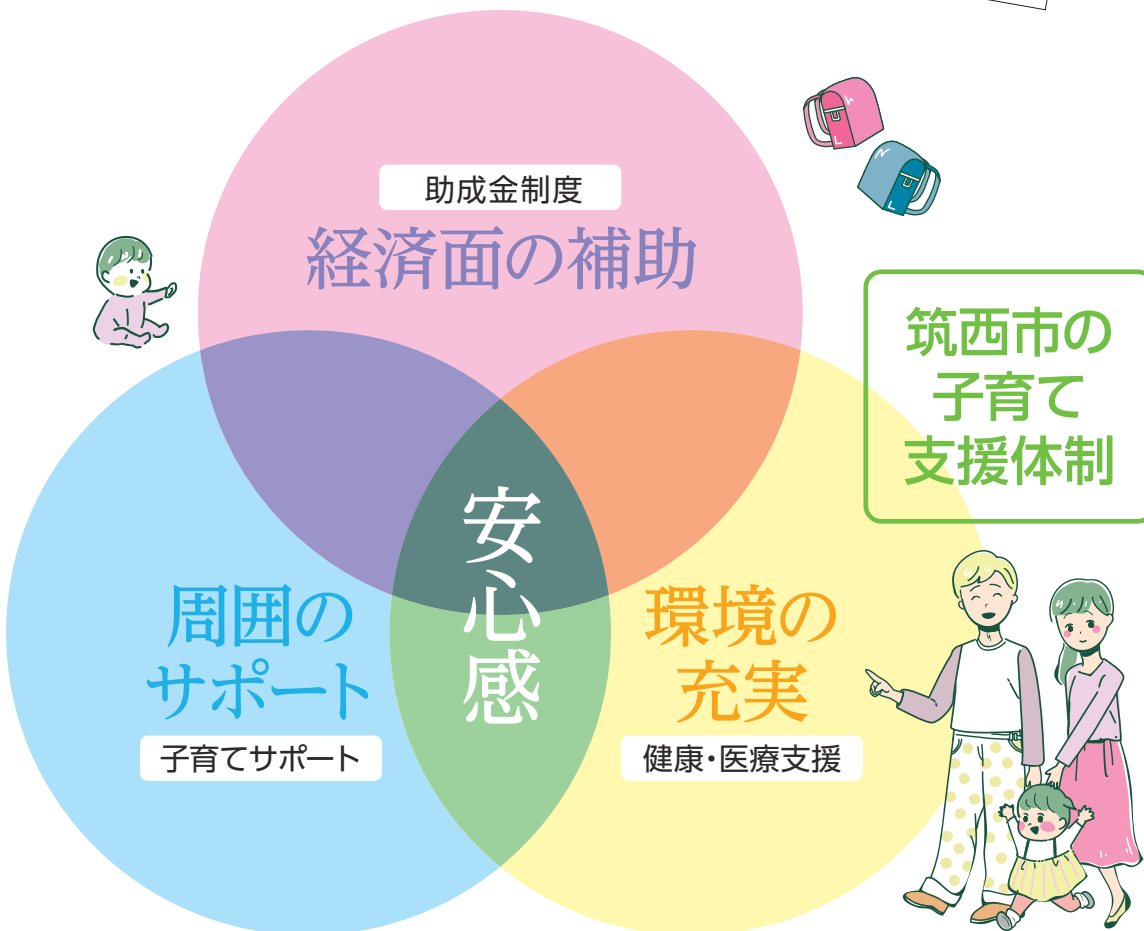

# 子育て支援ガイドを作成しました。

お子さんの年齢期ごとに利用できる本市の子育て支援事業をまとめたチラシとポスターを作成しました。広報筑西ピープル4月1日号と併せて各家庭に配布していますので、お手にとってご覧ください。  
※チラシは公共施設に設置の他、市ホームページからもご覧いただけます。

## 表紙

筑西市のシンボルをイラストで紹介しているよ！

## 裏表紙

筑西市の充実した子育て支援事業内容とあわせて「筑西市で子育てする安心感」を柔らかく優しいデザインで表現しているよ。

**中間**

**子育て支援体制を『すごろく』で紹介!**

ぜひ活用してね!

- ①「すごろく」を楽しむように情報収集!
- ②色とブロック分けで、年齢期が分かりやすい!
- ③小さくても見逃せない「こんな支援も」紹介!

※新規事業の詳細は、広報筑西ピープル5月1日号でお知らせします。