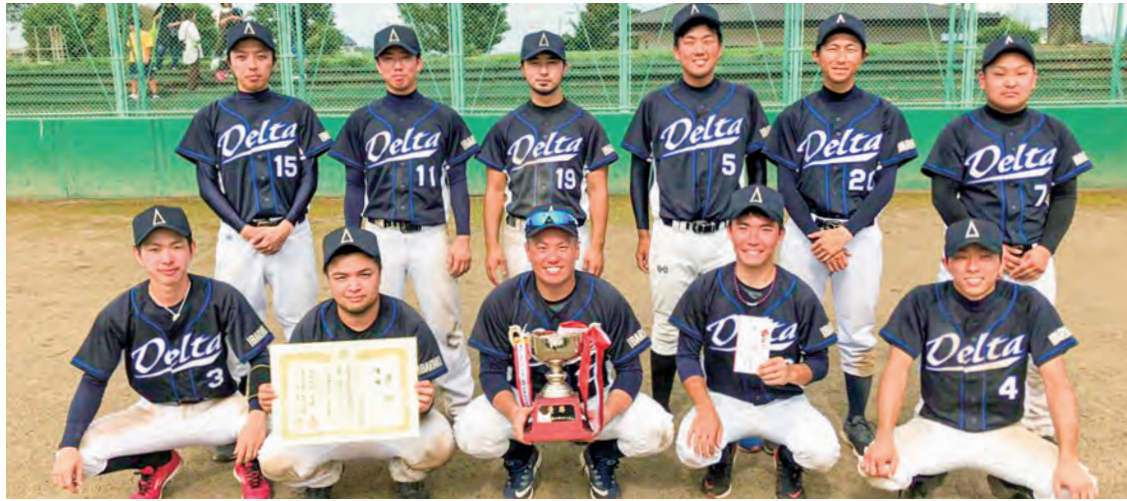

令和元年度筑西市長杯軟式野球大会
9月8日～22日 下館運動場野球場
優勝 B Cデルタ