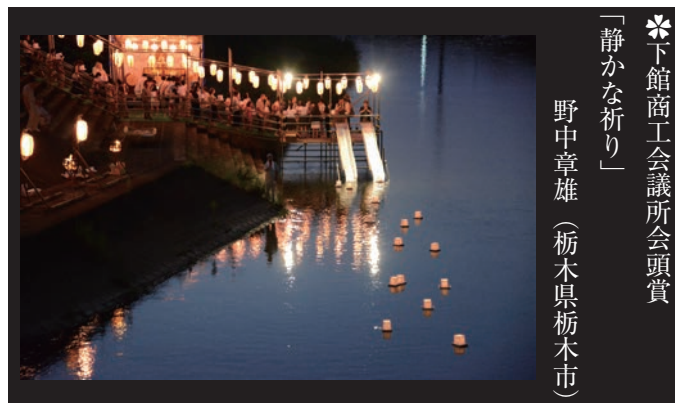

✳️ 下館商工会議所会頭賞
「静かな祈り」
野中章雄 (栃木県栃木市)

(関連施設)
広沢農園、貸農園、
下館オフロードコース、
マウンテンバイクオフロードコース、
クラシックバイクミュージアム

3月 8日(木)	春うらら杯	セルフ 8,200円
3月 21日(水・祝)	春分杯	セルフ 13,500円
4月 5日(木)	ハーフコンペ	セルフ 8,290円
4月 12日(木)	茨城新聞社杯	セルフ 10,210円
4月 29日(日)	春粧四月杯	セルフ 15,380円

ランチタイムは、プレーをしなくてもゴルフ場レストランをご利用いただけます。

完全セルフデーのご案内 (まわり放題)

3月 2日(金)・5日(月)・9日(金)
12日(月)・16日(金)・19日(月)
23日(金)・26日(月)・30日(金)

※コンペ等でご予約により、通常営業となる場合がございます。

プレー料金 **5,340円** (まわり放題・昼食なし)

★現金による前払い ★ロッカー使用可 ★お食事持ち込み可
★割引券の使用はご遠慮下さい ★クラブハウス施設利用不可

下館ゴルフ倶楽部

(公社)パブリック
ゴルフ協会加盟コース

筑西市茂田ザ・ヒロサワ・シティ
Tel. 0296(20)1111 【提携】中島