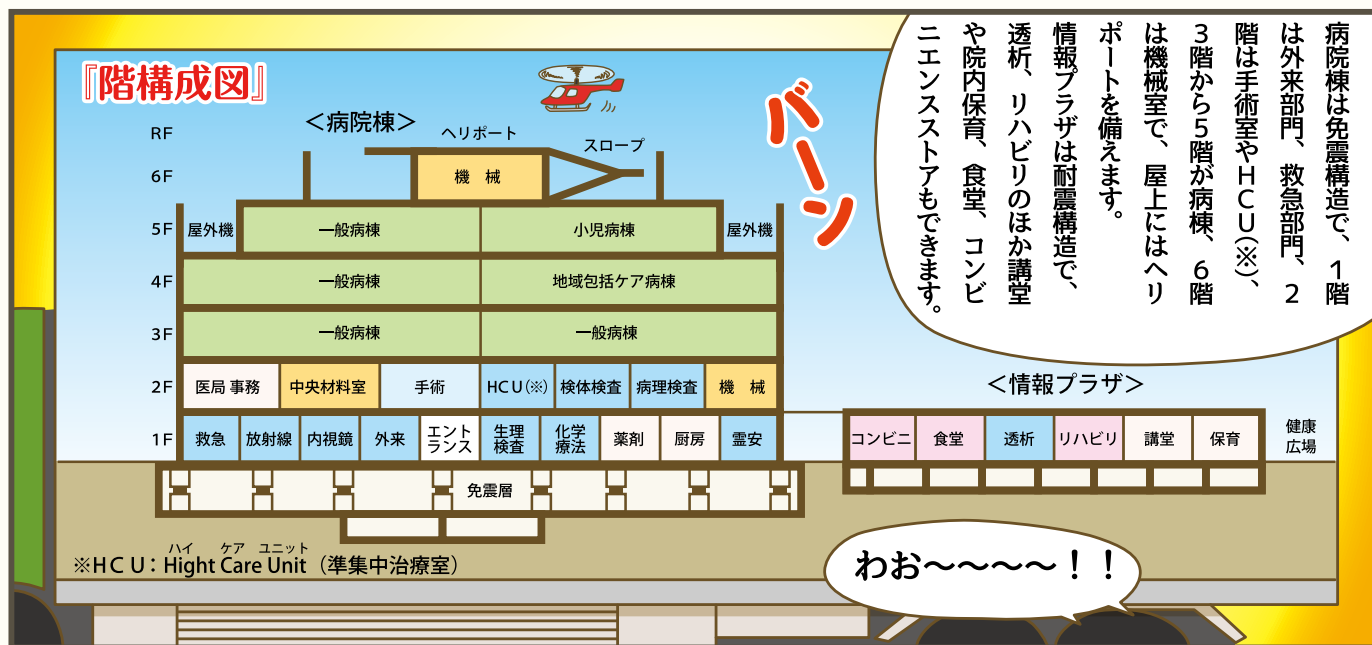

市民のみなさまから「新中核病院について分かりやすく説明を」との意見が多数寄せられましたので、マンガなどで説明してまいります。