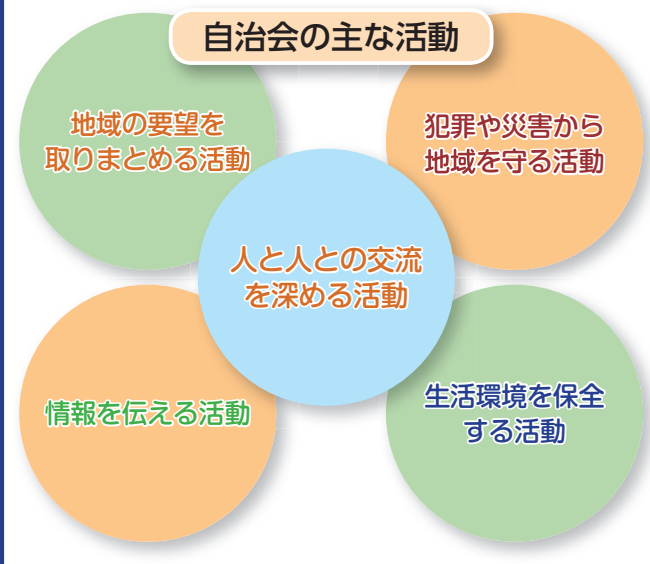

自治会加入を希望される人は、お住まいの地区の自治会長にお申込みください。
転入等で自治会長がわからない場合は、**広報広聴課(内線314)**までご連絡ください。

問い合わせ
ちくせいロケーションサービス
(商工観光課内) ☎54-7013
ちくくタッグについて...企画課 ☎内線490