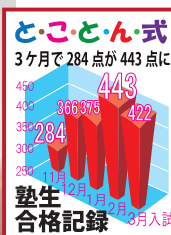

## 健康になる笑い術 教えます

おおひら てつや

■講師 大平 哲也先生

福島県立医科大学医学部疫学講座主任教授  
日本笑い学会理事

※NHK総合テレビ「あさイチ」、テレビ朝日「モーニングバード」等に出演。笑いとの関連について研究を行い、全国各地で講演会を行っている。

2月20日(金)

午後1時15分開場/午後1時30分開演

県西生涯学習センター(野殿1371)

参加費  
無料

参加希望者は、2月13日(金)までに健康づくり課(☎22-0506)へ、電話でお申込みください

笑いヨガの体験もあります。

関健康づくり課 ☎22-0506

キミという世界遺産を応援します

しあわせになるために  
しあわせになるために  
しあわせになるために  
しあわせになるために  
しあわせになるために

## 奇跡の成績アップ大作戦

独自の教材  
独自の指導法  
とことん式

合格への歴史暗記術CD  
塾長のタイムマシン  
塾長のタイムマシンに乗って  
たったの74分  
覚ついたら、彼女は「魔女」になっていた  
覚ついたら、彼は「歴史の達人」になっていた

「とことん式 奇跡の成績アップ大作戦」を試すチャンス  
苦手な教科を得意に変えたい  
50点の英語を90点に伸ばしたい  
入試で数学80点、理科90点取りたい  
とことん式が、そんなキミの願いを叶えます  
奇跡可能性診断受付中(無料)