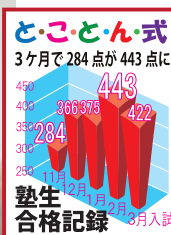

下館商工会議所青年部OB会「意志の会」

笠倉 ☎090-3007-9446

筑西雛祭り “ひなめぐり” ジャズライブ

3月1日(日) 午後4時30分開演

■場所: しもだて地域交流センター(アルテリオ) 1階集会室

■定員: 150人程度 ※定員を超えた場合は立ち見での鑑賞又は入場制限をすることもあります。

■第1部(午後4時30分～6時10分)

下館西中管弦楽部下館工業ジャズバンド部&宮本貴奈ジョイントコンサート

福島県立医科大学医学部疫学講座主任教授
日本笑い学会理事

※NHK総合テレビ「あさイチ」、テレビ朝日「モーニングバード」等に出演。笑いとの関連について研究を行い、全国各地で講演会を行っている。

2月20日(金)

午後1時15分開場/午後1時30分開演

県西生涯学習センター(野殿1371)

参加費
無料

参加希望者は、2月13日(金)までに健康づくり課(☎22-0506)へ、電話でお申込みください

笑いヨガの体験もあります。

関健康づくり課 ☎22-0506

キミという世界遺産を応援します

勉強する
しあわせになる
ため
に

奇跡の成績アップ大作戦

独自の教材
独自の指導法
とことん式

合格への歴史暗記術 CD
塾長のタイムマシン
塾生のタイムマシンに乗って
たったの74分
覚ついたら、彼女は「魔女」になっていた
覚ついたら、彼は「歴史の達人」になっていた

「とことん式 奇跡の成績アップ大作戦」を試すチャンス
苦手な教科を得意に変えたい
50点の英語を90点に伸ばしたい
入試で数学80点、理科90点取りたい
とことん式が、そんなキミの願いを叶えます
奇跡可能性診断受付中(無料)