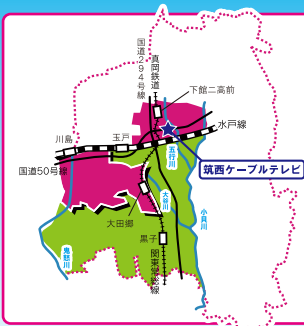

明野図書館 ブックスタートクラブ

▼日時 8月6日・13日・20日・27日(水)
午前9時～午後5時
▼場所 明野図書館視聴覚室
▼内容 視聴覚室を幼児と保護者に開放。

*問い合わせ

中央図書館(下岡崎1-11-1) ☎24-35330
明野図書館(海老ヶ島2-20-1) ☎52-2466
関城分館(関本上1-4-70) ☎37-6626
協和分館(門井1-9-62-2) ☎57-2515
*8月の休館日
中央図書館・明野図書館 8月は毎日開館しています。
関城分館・協和分館 4日・11日・18日・25日(月)

筑西ケーブルテレビ 2014年夏エリア拡大

テレビ・インターネット・電話は地域密着のケーブルテレビにおまかせ！

筑西ケーブルテレビ 筑西市乙87武蔵屋ビル1F ☎0120-09-1311

開局時期…2014年(平成26年)8月末までに順次開局

おまかせしました★

関東女子硬式野球連盟・
ウィーナズリーグ完全優勝

大塚明奈さん（関城中2年）が所属する、中学硬式野球チーム、モンスターレディーズ（埼玉）が、8戦全勝の完全リーグ優勝を飾りました。