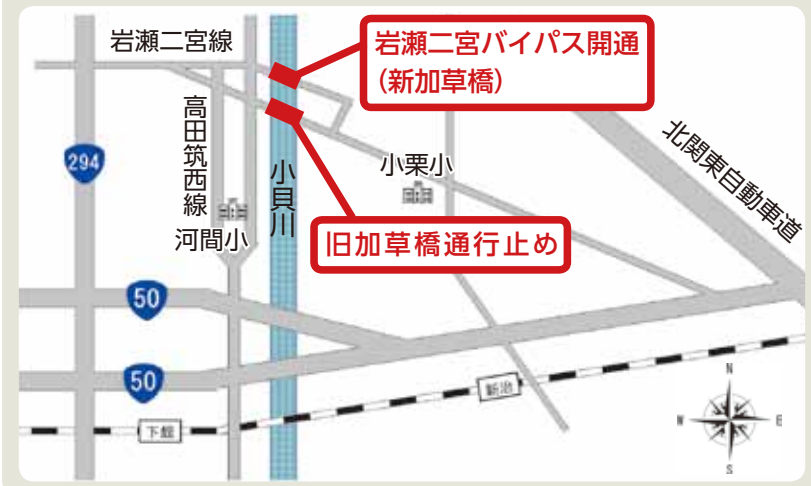

新加草橋の開通と旧加草橋の通行止めのお知らせ

下記のとおり岩瀬二宮線バイパス（新加草橋）が開通となり、同時に旧加草橋が撤去のため通行止めとなります。

【日時】 8月8日（木）午後2時～

新加草橋開通及び旧加草橋通行止

【場所】 小栗地内

【問い合わせ】 県筑西土木事務所 道路整備課 ☎24-9274

特定健康診査、長寿健康診査（後期高齢者保険の人）と、がん検診が同じ日に受けられます。胃がん検診を希望する人は「早朝健診」の日程、胃がん検診を受けない人は「40歳からの健診」の日程で受診してください。混雑を避けるため、受診券に日時を指定していますが、都合の悪い人は指定日以外の日でも受けられますので、直接会場