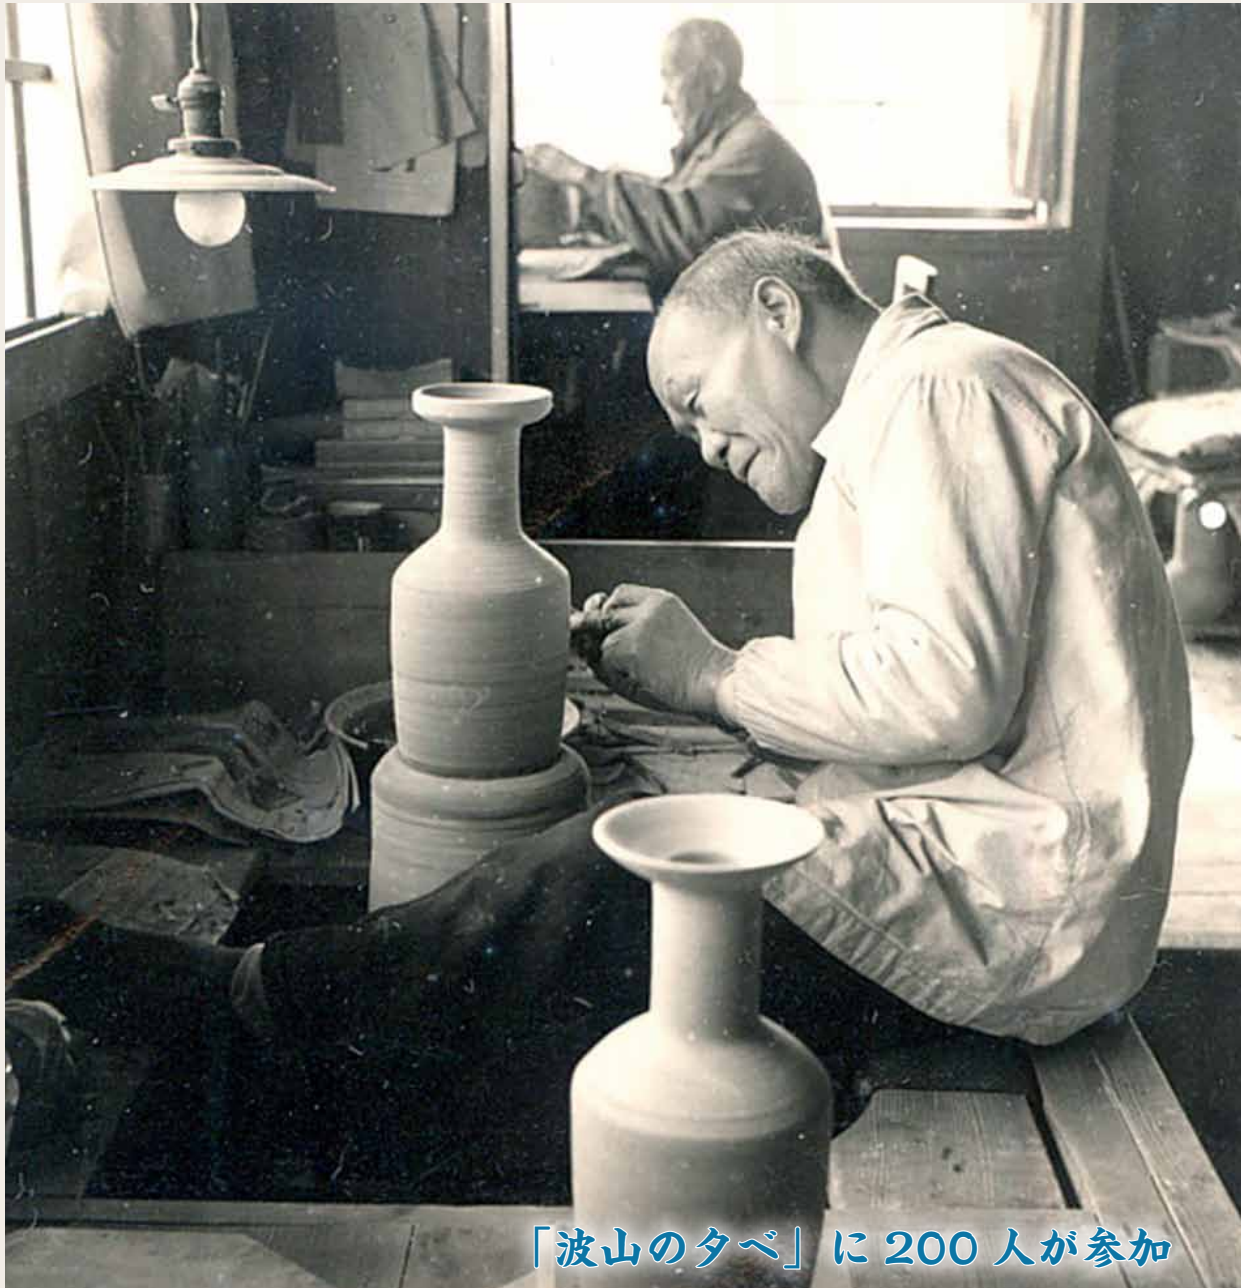

# People

4.1  
2013

特定健康診査……………2  
住宅リフォーム……………10  
まちのわだい……………14  
わが家のアイドル……………15  
暮らしの情報……………18

ろくろ師  
波山とともに50年  
現田市松

「波山の夕べ」に200人が参加

初お披露目された青緑釉瓢形花瓶

下館・時の会（いちきつとむ一木努代表）主催の「第10回波山の夕べ」が、板谷波山先生（市名誉市民）の生誕日にあたる3月3日、しもだて地域交流センター集会室で開催されました。

今回は、半世紀にわたり作品作りの裏方として波山を支えた、ろくろ師「げんだいちまつ現田市松」にスポットが当てられ、石川県立工業高等学校はまぎしかつよし濱岸勝義先生の研究発表や筑西ふるさと大使の学習院大学あらかわまさあき荒川正明教授による作品説明、また市松が疎開した古宇田家当主昭夫さん（つくば市）らが、二人の思い出を語りました。

さらに、市松が菩提寺に贈った波山作のせいりよくゆうひさこがたかびん青緑釉瓢形花瓶（大正初期）が初お披露目され、参加者は波山と市松に思いをはせました。