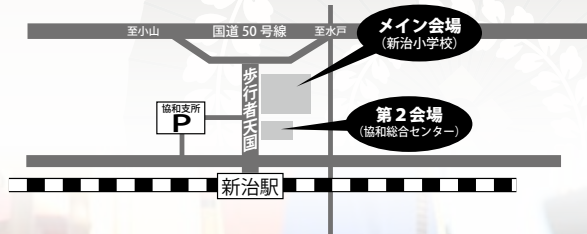

第二十三回

第二十三代判官役
吉澤 範夫 市長

12月2日(日)

午前9時～午後4時

場所：新治小学校

歩行者天国：午前10時～午後3時
新治駅前通り

出陣式：正午～午後0時40分
新治小メインステージ

武者行列：午後0時40分～2時40分
新治駅前通り

凱旋式：午後2時40分～3時10分
新治小メインステージ

メイン会場では、水戸ご当地アイドルステージのほか各種団体等の発表、第2会場では発動機展示運転会など多数イベントが開催されます！

小栗判官まつり

第二十二代判官役
渡辺裕之さん (俳優)

■主催／小栗判官まつり実行委員会
■問い合わせ／市観光課 ☎20-1160