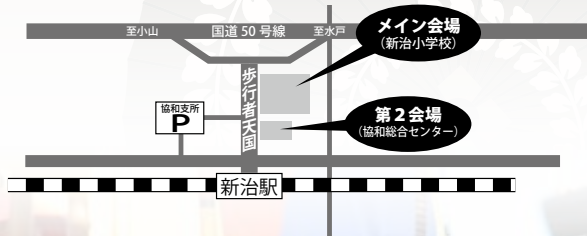

12月2日(日)

午前9時～午後4時

場所：新治小学校

歩行者天国：午前10時～午後3時
新治駅前通り

出陣式：正午～午後0時40分
新治小メインステージ

武者行列：午後0時40分～2時40分
新治駅前通り

凱旋式：午後2時40分～3時10分
新治小メインステージ

メイン会場では、水戸ご当地アイドルステージのほか各種団体等の発表、第2会場では発動機展示運転会など多数イベントが開催されます！